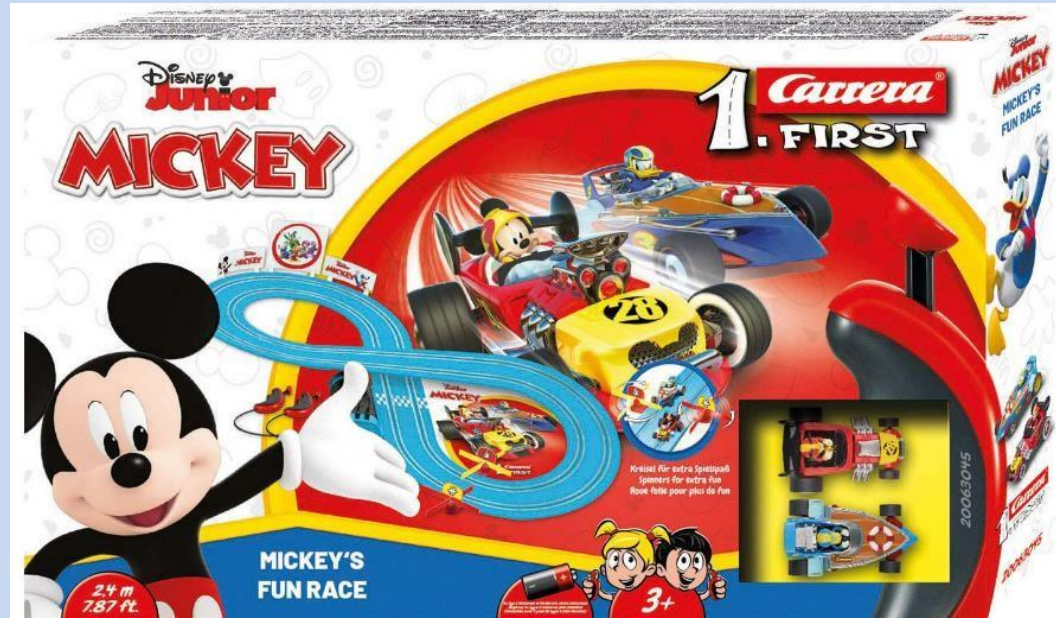

MICKEY

MICKEY vs DONALD

2,4m

63045