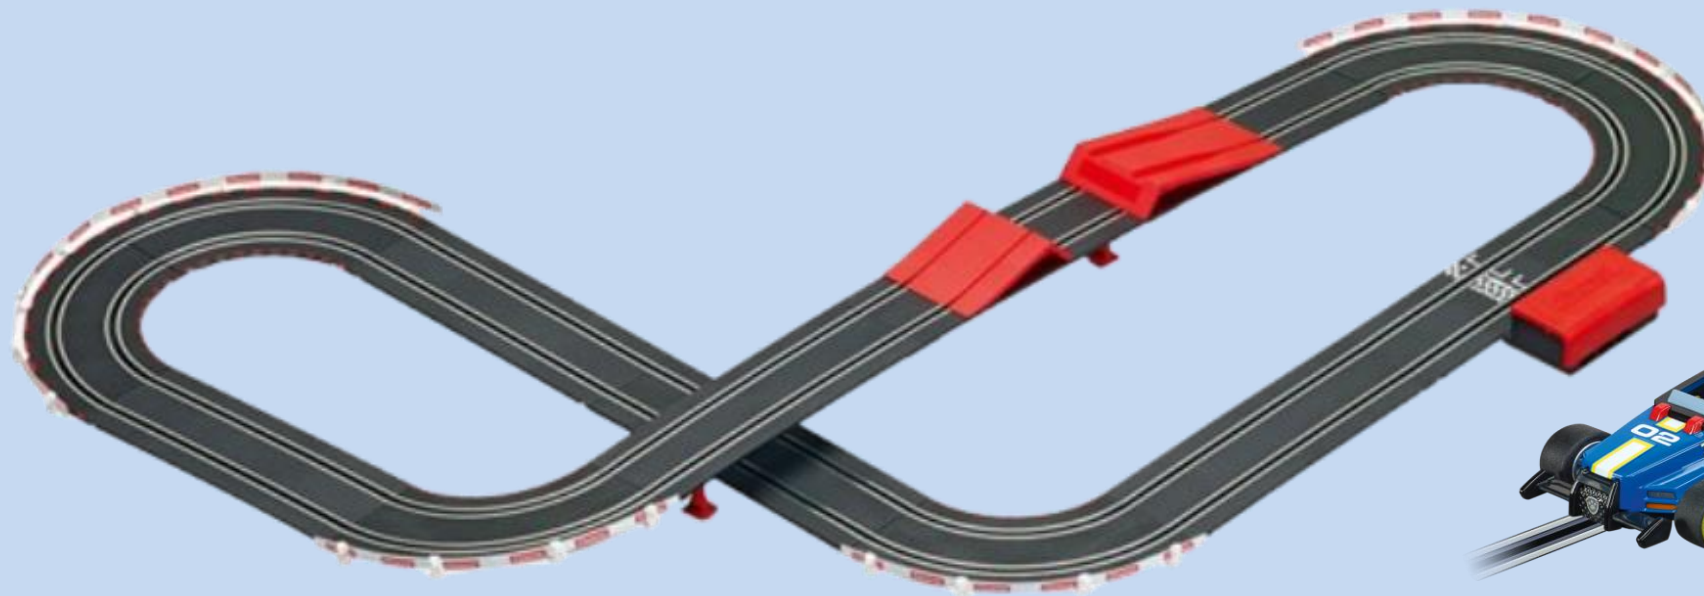

**CARS** 2,4m

FAISCA McQUEEN vs JACKSON STORM

63038

Patrulha Pata

63514

4,3m

Compatível com Transformador  
61531

Sonic