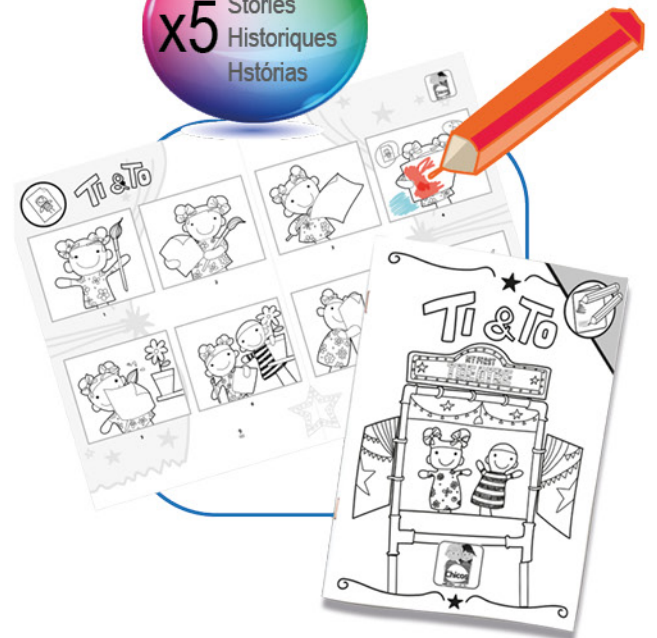

Historias
Stories
Historiques
Hstórias
x5