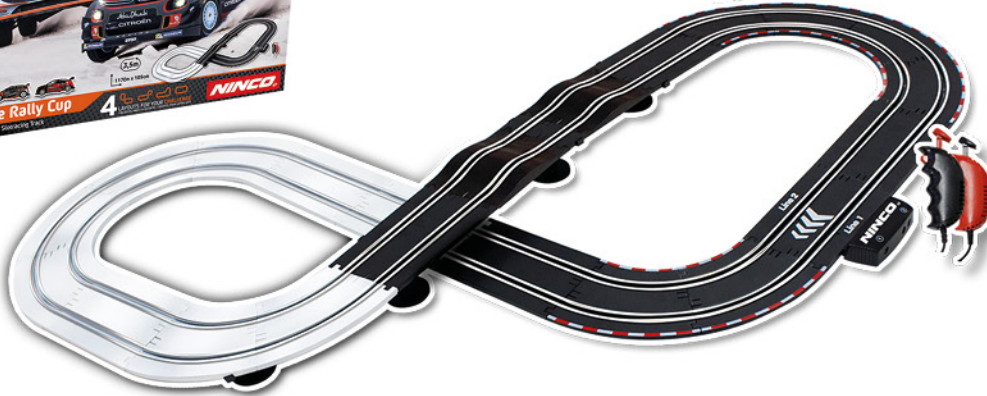

Circuits 1:43

Ice Rally Cup

3,5m 117cm x 105cm

Ref. 91000

16 IDIOMAS
LANGUAGES
LANGUES
LINGUAS

4 LAYOUTS FOR YOUR CHALLENGE
CIRCUITOS PARA TU DESAFÍO / TRACÉS POUR VOTRE DÉFI

FORD Trademarks and Trade Dress used under license to FDU NINCO, S.L.U.
Under license Citroën.

+4 480x426x70 mm. 1,80 Kg. 480x313x445 mm. 8 Kg. std 4 0,0682 m³