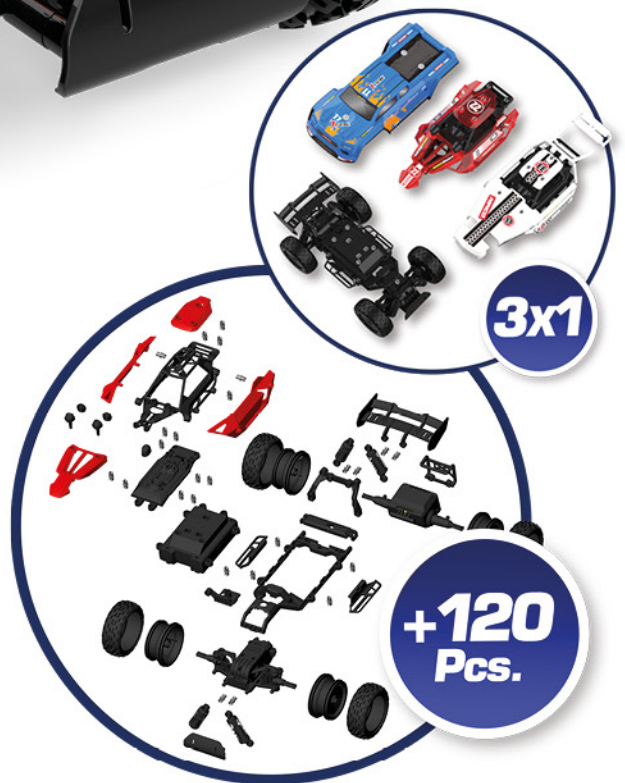

NH93180

STREAM 3

+8 2,4Ghz 3AA 2AA 23x13x9 cm 34x25x8,5 cm 35,5x26,5x35,5 cm **std 4 - 0,0333m³**