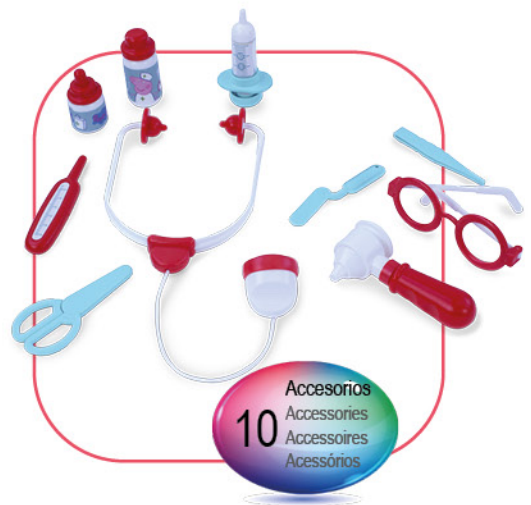

std 4

0,0385 m³

© ABD Ltd/Ent. One UK Ltd 2022

**23** IDIOMAS  
LANGUAGES  
LANGUES  
LÍNGUAS

**Peppa Pig**  
Maletín Médico · Medical Set · Malette Médicale · Maleta Médica

+36 345x265x90 mm 345x265x90 mm 0,87 KG 375x285x360 mm **std 4** 3,65 KG 0,0385 m<sup>3</sup>