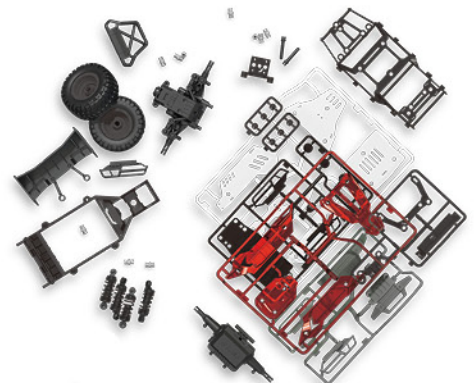

NH93180

STREAM 3

+8 2,4Ghz 3AA 2AA 23x13x9 cm 34x25x8,5 cm 35,5x26,5x35,5 cm **std 4 - 0,0333m³**