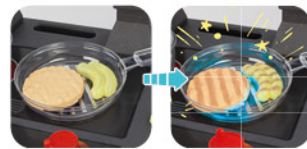

Real Cooking Kitchen Plus

Conforms to **ASTM F-963**

LED+SOUND

REAL COOKING EFFECT