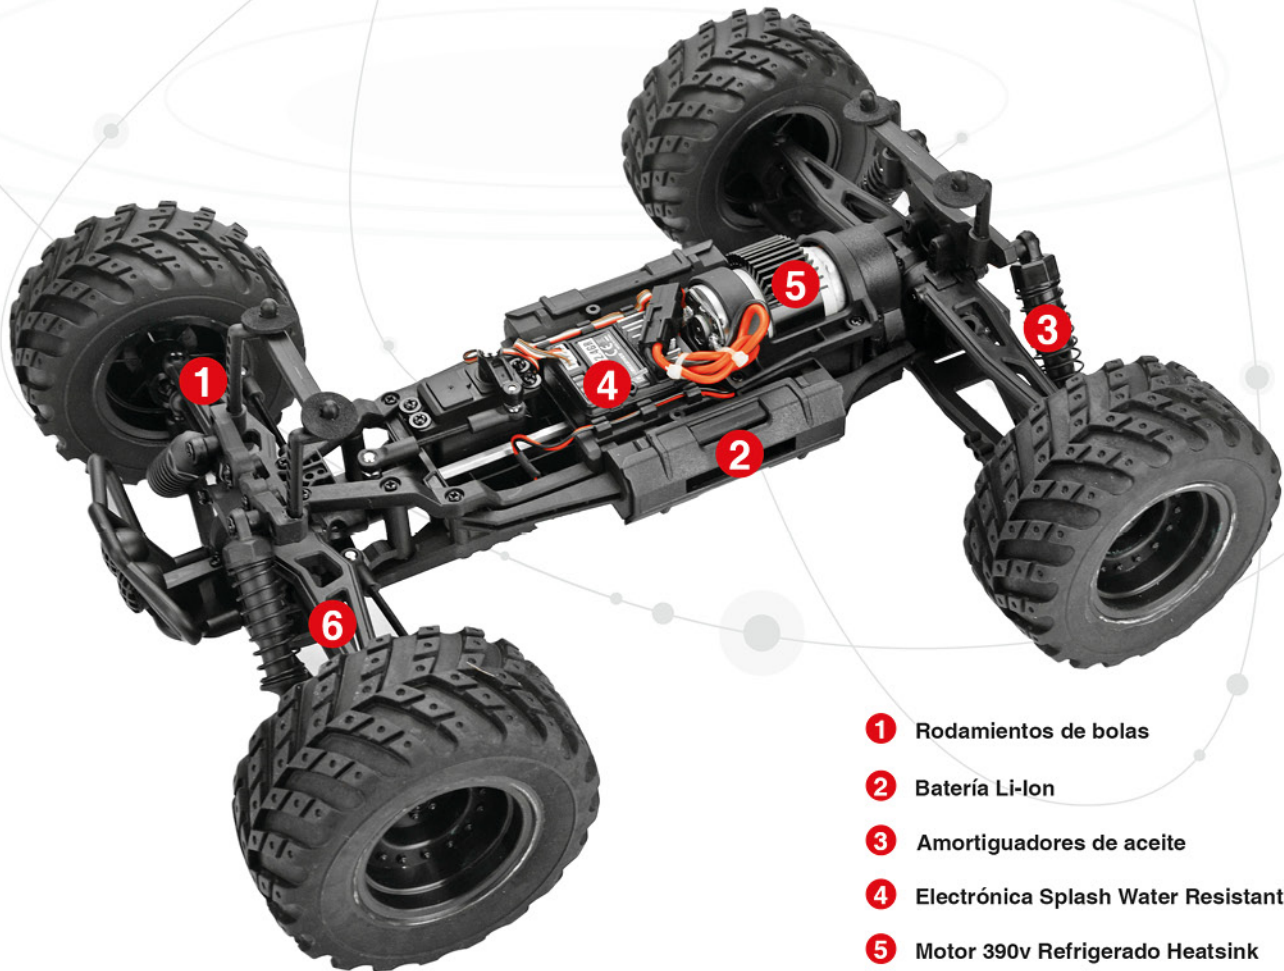

- **1** Rodamientos de bolas
- **2** Batería Li-Ion
- **3** Amortiguadores de aceite
- **4** Electrónica Splash Water Resistant
- **5** Motor 390v Refrigerado Heatsink
- **6** Transmisión con Homocinéticas CVD

Buggy 1/12 de altas prestaciones. Tracción a las 4 ruedas y amortiguadores de aceite. Piñones diferenciales metálicos. Hasta 20 min de juego.

1/12 high performance buggy. 4WD and oil-filled shocks. Metallic differential pinions. Up to 20 min playtime.

1/12 Buggy grande performance. Traction 4x4 et amortisseurs d'huile. Différentielles en métal. Autonomie jusque 20 minutes.

Buggy 1/12 de alta performance. Tração às 4 rodas e amortecedores de óleo. Carretos diferenciais metálicos. Até 20 minutos de tempo de jogo.