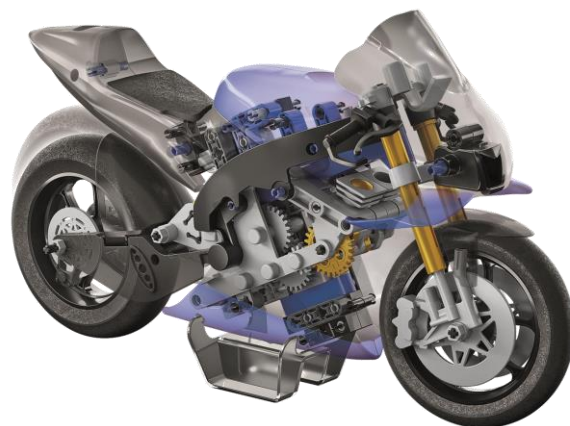

39,6 x 27,8 x 6 cm | Nr.: 6

ciência
& jogo®
BUILD

Yamaha

COD. 67794

8+
anos

- Um kit de construção com o qual se pode divertir a construir um modelo da famosa Yamaha M1, vencedora de inúmeros Grandes Prêmios de MotoGP.
- Todos os componentes necessários para construir uma Yamaha M1 com caixa de três velocidades, suspensões dianteiras e transmissão por corrente.
- A aplicação “Ciência e Jogo Build” complementa a experiência de jogo, fornecendo um suporte de montagem graças às animações 3D interativas.