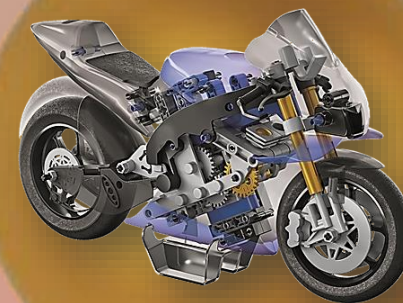

Clementoni®

Natal 2024

Baby Montessori Mesa de Ferramentas

COD. 17968

- Uma bancada de trabalho Montessori para brincar com diversas ferramentas.
- Um martelo, uma chave de fendas e muitos acessórios, incluindo pregos e anilhas.
- Rodar a manivela da serra circular ativa o movimento mecânico das engrenagens, para um efeito verdadeiramente surpreendente!
- Em perfeito estilo Montessori, para aperfeiçoar as habilidades manuais, a concentração e o raciocínio lógico.
- Estimula o desenvolvimento psicomotor e sensorial da criança.

- Um lindo carrinho com encaixe de formas, falante, interativo e rebocável.
- Um centro de atividades 3 em 1 que ensina aos bebês os nomes das formas, das cores e das primeiras letras.
- Graças à atividade de encaixe das formas, a criança pode praticar a destreza manual incentivada pelo feedback sonoro.
- Uma vez terminada a atividade, pode abrir a bagageira para recuperar as formas.
- O carrinho foi concebido e desenvolvido em Itália, com materiais certificados e seguros. Com conteúdos didáticos, canções, lengalengas e efeitos sonoros.

32 x 21 x 16 cm | Nr.: 6

baby
Clementoni.

Baby Lamborghini

COD. 17845

2-4
anos

- Nunca é demasiado cedo para teres o carro dos teus sonhos... "O Baby Lamborghini" telecomandado é Baby Clementoni!
- Graças ao controlo remoto por infravermelhos, é possível conduzir o carro facilmente à distância.
- A criança irá divertir-se a conduzir o carro, que interage com muitos sons realistas.