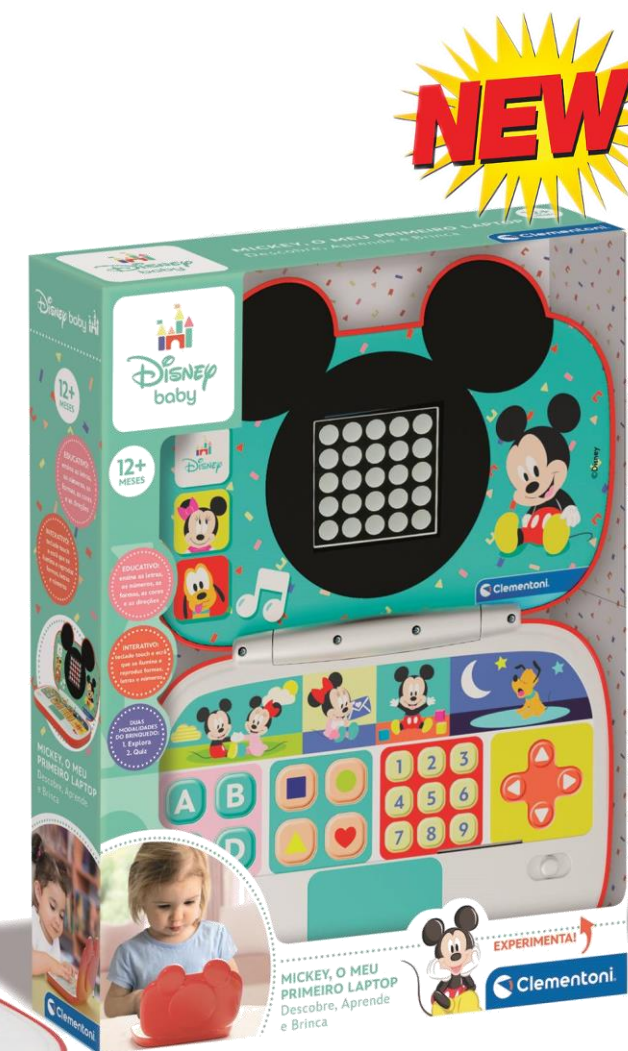

12+
meses

COD. 17890

- Um quadro interativo com diferentes atividades eletrônicas e mecânicas.
- No centro do quadro interativo existe uma membrana tátil com conteúdos educativos.
- O brinquedo inclui atividades para desenvolver as habilidades manuais e o raciocínio lógico.
- Para criar uma ligação entre o mundo digital e o mundo real e estimular a destreza manual das crianças.

NEW!

30 x 23 x 6 cm | Nr.: 6

Mickey, o meu primeiro laptop

12+
meses

COD. 67392

- Um simpático computador com personagens da Disney Baby para dar asas à fantasia.
- O teclado tátil está repleto de conteúdos educativos para aprender as letras, os números, as formas e as cores.
- O computador inclui um ecrã LED onde a criança pode ver as imagens correspondentes às selecionadas no teclado, para captar a atenção dos mais pequenos, combinando conteúdos áudio com feedback visual.
- O Laptop incentiva o jogo imitativo, estimula as relações causa-efeito e o desenvolvimento cognitivo.
- As icónicas personagens da Disney encontram-se com o inconfundível design, a qualidade e a segurança dos brinquedos da Clementoni.

30 x 23 x 6 cm | Nr.: 6

Tablet Educativo Patrulha Pata

3+
anos

COD. 67384

- Um tablet eletrônico para aprender o alfabeto e os números com a Patrulha Pata. Tem 2 idiomas: português e inglês.
- Inclui 3 modos de jogo diferentes para ensinar às crianças as letras, os sons e as primeiras palavras, os números e as quantidades.
- Com mais de 350 conteúdos, é ideal para aprender o alfabeto e aprender novas palavras, estimulando a curiosidade das crianças.