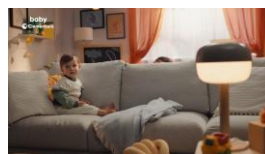

Baby Gatinho Ron-Ron

COD. 17771

- Uma personagem de peluche macia, especialmente concebida para acalmar e relaxar os mais pequenos, graças a uma vibração dinâmica inovadora que simula o ronronar de um gatinho verdadeiro.
- A vibração que varia em intensidade e frequência, com doces melodias e efeitos sonoros, acompanha os mais pequenos num estado de calma e relaxamento.
- O gatinho toca melodias especialmente concebidas, música clássica, sons brancos e ruídos da natureza, recriando uma atmosfera propícia ao repouso.

0-6
anos

TV

30 x 20 x 15 cm | Nr.: 6

baby
Clementoni.