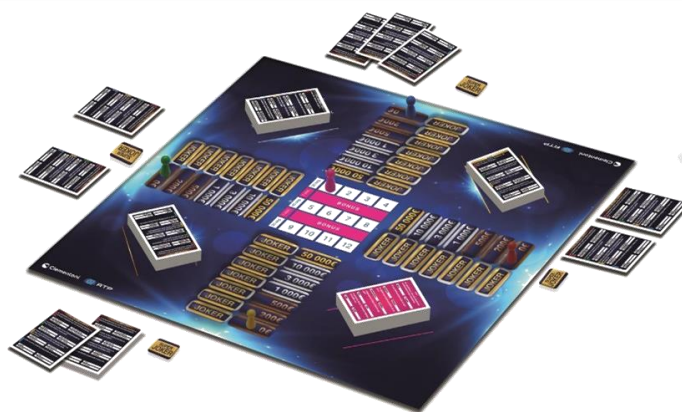

28 x 24,5 x 5,5 cm | Nr.: 6

BOARDGAMES

Clementoni.

Moto GP

COD. 16790

7+
anos

NEW!

- Um desafio envolvente para reviver as emoções aceleradas das corridas de MotoGP
- Explora as habilidades dos pilotos e as cartas especiais para vencer!
- Com os painéis modulares é possível recriar com precisão os 12 circuitos oficiais do campeonato de MotoGP.
- Corrida com lendas do automobilismo e com os campeões da atual temporada.

24,5 x 28 x 5,5 cm | Nr.: 6

BOARDGAMES

Clementoni

Novo Joker

COD. 67431

12-99
anos

TV

- Vive a experiência do incrível concurso da RTP com o jogo oficial do JOKER.
- Com 3 modos de jogo diferentes, este jogo de tabuleiro vai por à prova os teus conhecimentos com 2000 perguntas oficiais do programa de televisão.
- Competindo sozinho, em equipa ou apenas treinando para a tua participação no concurso, terás de passar pelas 15 rondas com a ajuda dos teus 9 Jokers e Super Joker, para conseguires chegar ao prémio máximo de 75.000€.
- Vamos jogar ao JOKER!

30 x 30 x 7,7 cm | Nr.: 6

BOARDGAMES

Clementoni