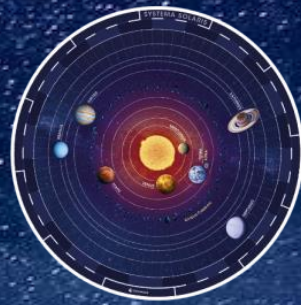

TV

NEW!

- Um planetário para observar e admirar as estrelas, as constelações, os planetas do sistema solar e muito mais, diretamente nas paredes do quarto.
- Basta escolher o que projetar e mudar os diapositivos do Planetário.
- Aplicação com inúmeras funcionalidades: informações e curiosidades sobre o sistema solar e as constelações, realidade aumentada para lindas animações 3D e quiz interativo.
- Concebido para a criança aprender a ciência da astronomia de forma inovadora e divertida.

53 x 36 x 9 cm | Nr.: 6

**ciência
& jogo**

LAB

3 slides a serem projetados enquanto ouve a voz do narrador

Cartões para realidade aumentada! Constelações, planetas e objetos espaciais em 3D com animações fantásticas!