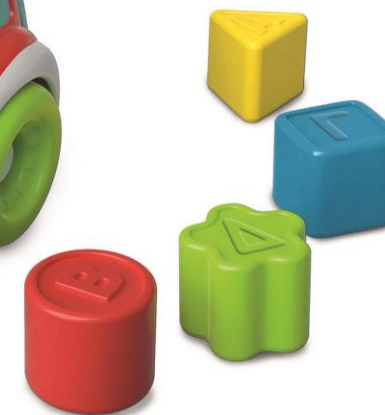

Clementoni®

Natal 2024

Baby Montessori Mesa de Ferramentas

COD. 17968

- Uma bancada de trabalho Montessori para brincar com diversas ferramentas.
- Um martelo, uma chave de fendas e muitos acessórios, incluindo pregos e anilhas.
- Rodar a manivela da serra circular ativa o movimento mecânico das engrenagens, para um efeito verdadeiramente surpreendente!
- Em perfeito estilo Montessori, para aperfeiçoar as habilidades manuais, a concentração e o raciocínio lógico.
- Estimula o desenvolvimento psicomotor e sensorial da criança.

12+
meses

35 x 29 x 7,5 cm | Nr.: 6

MONTESSORI

baby
Clementoni.

Baby Carro

Formas e Cores

9+
meses

COD. 67381

- Um lindo carrinho com encaixe de formas, falante, interativo e rebocável.
- Um centro de atividades 3 em 1 que ensina aos bebês os nomes das formas, das cores e das primeiras letras.
- Graças à atividade de encaixe das formas, a criança pode praticar a destreza manual incentivada pelo feedback sonoro.
- Uma vez terminada a atividade, pode abrir a bagageira para recuperar as formas.
- O carrinho foi concebido e desenvolvido em Itália, com materiais certificados e seguros. Com conteúdos didáticos, canções, lengalengas e efeitos sonoros.

36 x 21 x 15 cm | Nr.: 6

baby
Clementoni.

Baby Gatinho Ron-Ron

COD. 17771

- Uma personagem de peluche macia, especialmente concebida para acalmar e relaxar os mais pequenos, graças a uma vibração dinâmica inovadora que simula o ronronar de um gatinho verdadeiro.
- A vibração que varia em intensidade e frequência, com doces melodias e efeitos sonoros, acompanha os mais pequenos num estado de calma e relaxamento.
- O gatinho toca melodias especialmente concebidas, música clássica, sons brancos e ruídos da natureza, recriando uma atmosfera propícia ao repouso.