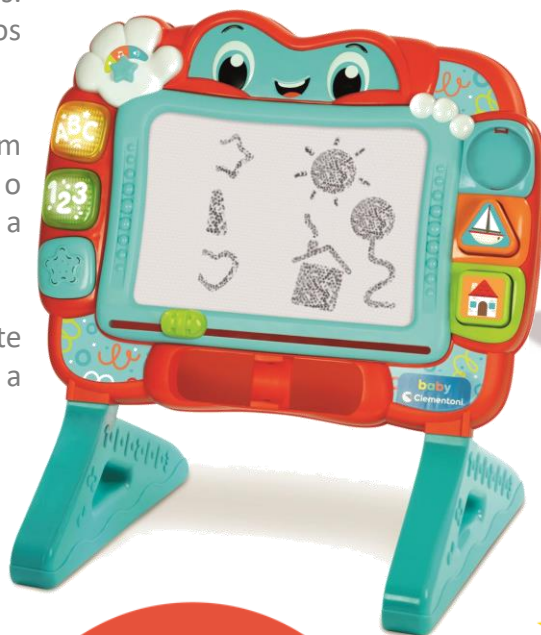

Alex, Scooter Interativa

COD. 67379

9+
meses

- 2 em 1: um andador de primeiros passos em forma de scooter, que é também um centro de atividades para aprender letras e números.
- O cesto da frente da scooter é uma caixa na qual as crianças podem divertir-se a encaixar nele as três formas coloridas.
- Ajuda a desenvolver as habilidades motoras, a linguagem e a imaginação.
- Estimula a perceção visual e auditiva graças aos 4 botões interactivos (a buzina, o rolo, a página do livro e as rodas).
- Com muitos sons e melodias alegres.

NEW!

50 x 40 x 7 cm | Nr.: 6

baby
Clementoni.

Baby Quadro Interativo

18-36
meses

COD. 17489

- Um quadro colorido para aprender a desenhar e escrever. Com marcadores apagáveis e moldes, para que as crianças possam desenvolver a pré-escrita e destreza manual.
- O primeiro quadro eletrônico educativo desenvolvido para os bebês. Um excelente apoio na introdução do desenho, graças aos elementos integrados para facilitar e guiar os movimentos da mão.
- O quadro contém muitas atividades musicais divertidas e efeitos de som diferentes. Também contém atividades mecânicas para ajudar não só o desenvolvimento das habilidades cognitivas mas também a motricidade fina.
- Os elementos guia nas laterais do quadro apoiam as crianças durante as atividades, ajudando a dominar as primeiras pinceladas e a reproduzir formas.

NEW!

48 x 37 x 7 cm | Nr.: 6

baby
Clementoni

Isabela, Unicórnio Mágico

COD. 67380

12-36
meses

TV **NEW!**

- Um doce unicórnio 3 em 1 que é um baloiço, cavalinho e centro de atividades interativo!
- Graças a um sensor, reconhece a atividade do movimento e entretém a criança com efeitos sonoros realísticos, simpáticas frases e canções.
- Os botões na crina ensinam as letras, os sons e os nomes dos animais, e é possível aprender os números graças ao rolo rotativo.
- Repleto de canções e divertidas lengalengas. Estimula a motricidade e o desenvolvimento afetivo e da linguagem.