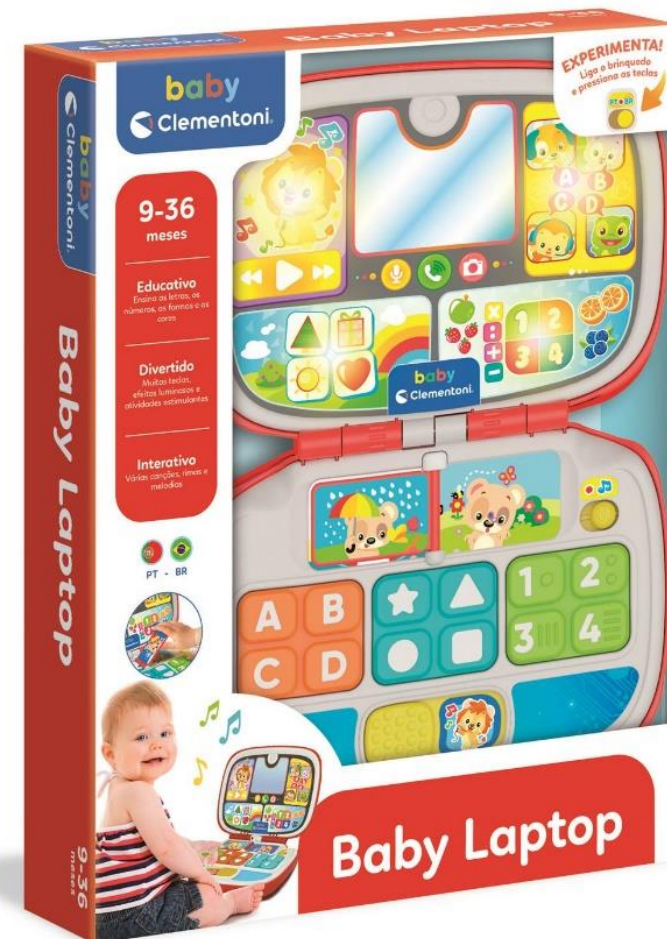

# Baby Quinta dos Animais

18+  
meses

COD. 17716

- Na quinta alegre, a criança pode brincar com as 12 personagens do baby puzzle, descobrir os animais e divertir-se a ouvir muitas melodias.
- Um jogo completo para despertar a curiosidade dos mais pequenos e conhecer os sons dos animais, inserindo-os no módulo ao centro da quinta.
- A criança vai gostar de inserir cada personagem na ponte, para a conhecer melhor, e depois voltar a colocá-la no seu lugar como num puzzle, tentando combinar a forma com a imagem de fundo.

# O Meu Baby Pad

COD. 67274

12-36  
meses

- Tablet falante eletrónico com divertidas músicas, rimas alegres e vários efeitos de som e luzes.
- Com 3 grandes botões interativos que permitem escolher o modo de jogo. O ecrã apresenta 9 ícones que se iluminam para descoberta dos números, alfabeto, formas, cores e sons de animais.
- Estimula as habilidades manuais, visuais, auditivas e o desenvolvimento da linguagem.

27,2 x 31,5 x 5,2 cm | Nr.: 6

**baby**  
Clementoni.

# Baby Laptop

COD. 67724

9-36  
meses

- Com 5 atividades educativas e interativas, a criança pode imaginar videochamadas para os seus amigos cachorrinhos, ouvir a sua música, observar as imagens na galeria, fazer cálculos com a calculadora.
- Tal como um computador portátil verdadeiro, tem muitos botões que ativam jogos luminosos no ecrã, porque jogar é um trabalho para crianças!
- Ensina as primeiras letras, as formas, os números e as cores da fruta ilustrada e muitas palavras pequenas através de canções divertidas e lengalengas.