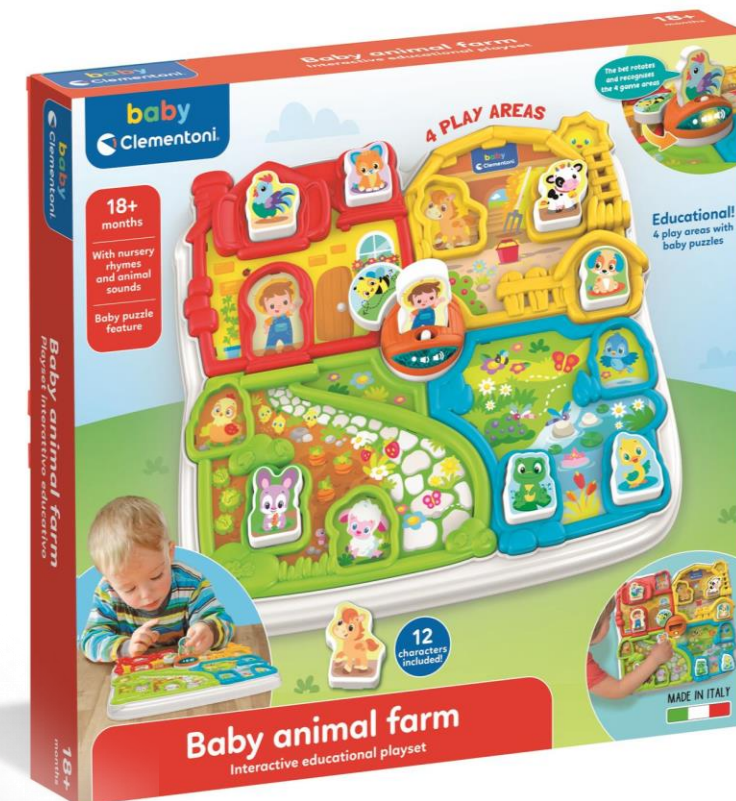

28 x 48 x 18,5 cm | Nr.: 6

**baby**  
Clementoni.

# Baby Baliza Divertida

COD. 17995

18+  
meses

- Com a baliza, que também é um centro de atividades, a diversão entra em campo!
- Com 3 botões coloridos e iluminados que ativam canções rimadas para guiar a criança através de experiências lúdicas envolventes e interativas com estímulos sempre novos.
- A baliza tem um novo design, super colorido e detalhado, e uma nova bola em tecido macio.

50 x 40 x 7 cm | Nr.: 6

baby  
Clementoni.

# Baby Quinta dos Animais

18+  
meses

COD. 17716

- Na quinta alegre, a criança pode brincar com as 12 personagens do baby puzzle, descobrir os animais e divertir-se a ouvir muitas melodias.
- Um jogo completo para despertar a curiosidade dos mais pequenos e conhecer os sons dos animais, inserindo-os no módulo ao centro da quinta.
- A criança vai gostar de inserir cada personagem na ponte, para a conhecer melhor, e depois voltar a colocá-la no seu lugar como num puzzle, tentando combinar a forma com a imagem de fundo.