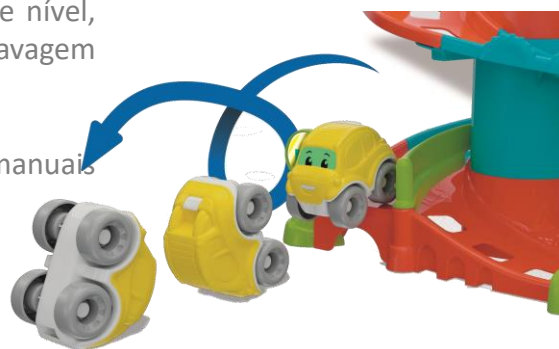

# Baby Garagem

## Divertida PFF

18+  
meses

COD. 17404

- Uma garagem cheia de atividades mecânicas para diversão infinita enquanto o carro desliza para cima e para baixo ao longo do circuito!
- O carro incluído tomba no caminho, dando cambalhotas emocionantes e estimulando a curiosidade da criança.
- O elevador manual traz o carro de volta ao início do percurso, como numa garagem real!
- Ao longo do caminho, as crianças podem operar passagens de nível, parar para reabastecer e passar o carro pelos rolos de lavagem automática.
- As atividades mecânicas ajudam a desenvolver as habilidades manuais e a percepção tátil das crianças.