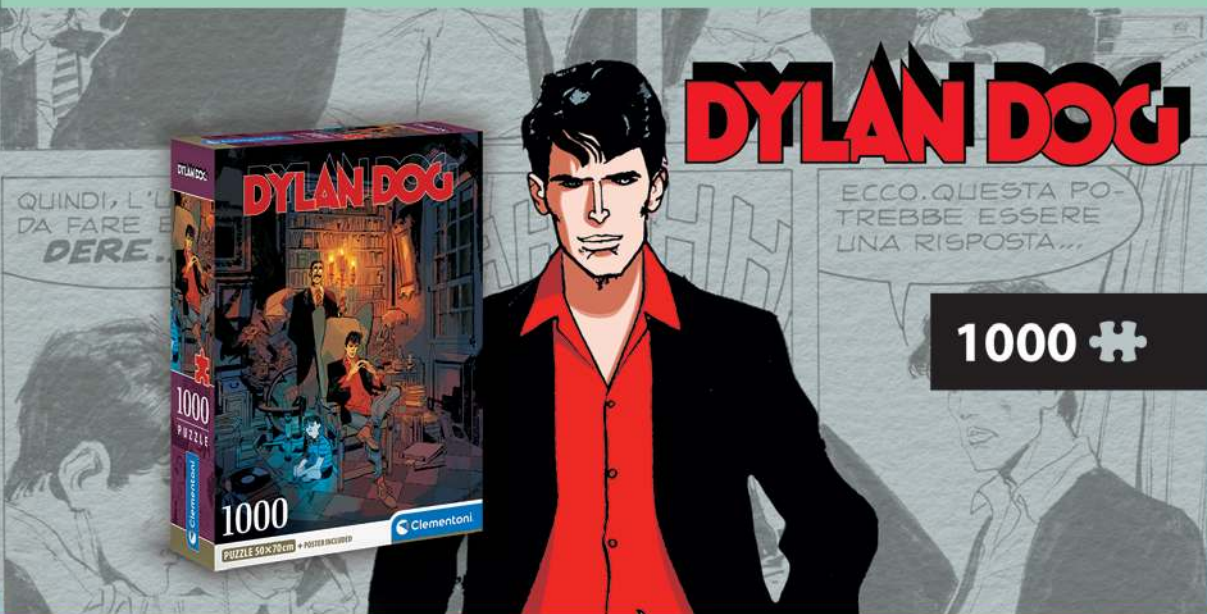

1000

Cod. 39807.2
Corto Maltese

Copyright 2023 CONG
SA | All Rights Reserved

1000

Cod. 39808.9
Corto Maltese

Copyright 2023 CONG
SA | All Rights Reserved

Special Series

DYLAN DOG

ECCO, QUESTA POTREBBE ESSERE UNA RISPOSTA...

1000

1000

Cod. 39840.9
Tex

©SBE

1000

Cod. 39841.6
Tex

©SBE