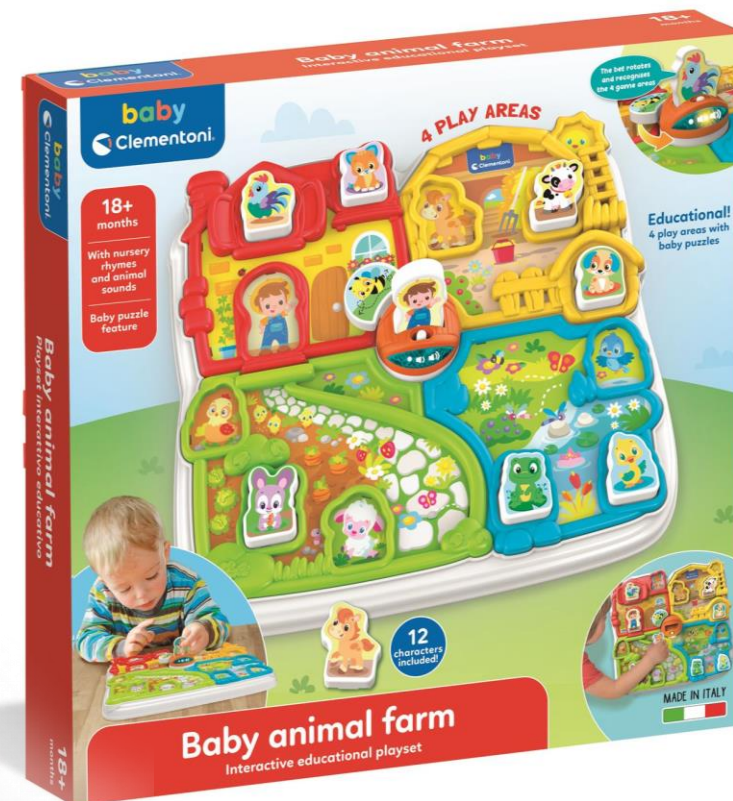

26 x 32 x 16 cm | Nr.: 6

baby
Clementoni.

Baby Unicórnio Interativo

6+
meses

COD. 67817

- O Unicórnio interativo mais doce e fofo do mundo Clementoni!
- Este pequeno amigo vai entreter as crianças com os seus divertidos efeitos sonoros e luzes, ajudando-as também a descobrir as primeiras letras e números!
- Desenvolve a visão, a destreza manual e a linguagem.

26 x 32 x 18 cm | Nr.: 6

baby
Clementoni

Rafa, o coelhinho Falante

COD. 67533

- Um doce e macio coelhinho interativo que está destinado a tornar-se o melhor amigo de qualquer criança!
- Este brinquedo macio é também um centro de atividades desenvolvido para ajudar as crianças a aprender as letras, os números, algumas palavras e os sons dos animais com os botões de aprendizagem colocados nas patas do coelho.
- O brinquedo macio reconhece quando a criança aproxima a cenoura da sua boca e realiza as atividades como se estivesse com a cenoura na boca.
- Estimula o desenvolvimento emocional e a linguagem assim como a perceção visual e a audição.

26 x 32 x 16 cm | Nr.: 6

baby
Clementoni.

Baby Quinta dos Animais

18+
meses

COD. 17716

- Na quinta alegre, a criança pode brincar com as 12 personagens do baby puzzle, descobrir os animais e divertir-se a ouvir muitas melodias.
- Um jogo completo para despertar a curiosidade dos mais pequenos e conhecer os sons dos animais, inserindo-os no módulo ao centro da quinta.
- A criança vai gostar de inserir cada personagem na ponte, para a conhecer melhor, e depois voltar a colocá-la no seu lugar como num puzzle, tentando combinar a forma com a imagem de fundo.