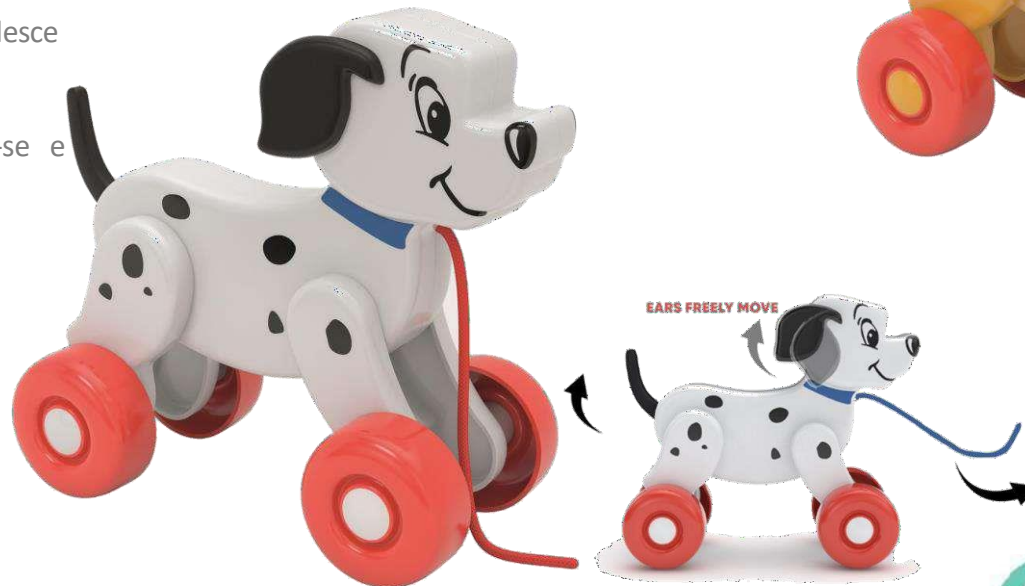

COD. 14395

COD. 14933

12 x 21,5 x 29 cm | Nr.: 6

Mickey Anéis Empilháveis

COD. 17284

- 5 anéis de empilhar coloridos com um design ergonómico e cores coloridas para que os mais novos possam brincar em completa segurança.
- Os anéis são feitos com uma superfície de diferentes texturas de forma a estimular o tato das crianças desde os seus primeiros anos.
- Ajuda a desenvolver a destreza manual, a coordenação e a perceção visual.
- Estimula a sua criança a reconhecer as cores, as formas, as dimensões e a relação entre causa e efeito.

10+
meses

27 x 18 x 12 cm | Nr.: 6

Disney Baby Simba e Luck Pull Along

10+
meses

- Os simpáticos Simba e Lucky serão os companheiros perfeitos de brincadeira.
- Graças às rodas ao fio, ao moverem o brinquedo, a cauda sobe e desce de uma forma gratificante e envolvente.
- O brinquedo é concebido para encorajar a criança a mover-se e despertar a sua imaginação.
- Fabricado em plástico reciclado.
- Embalagem try-me

COD. x17815

COD. x 17816

22 x 22 x 9 cm | Nr.: 6

Disney Baby Pluto de Puxar

10+
meses

COD. 17858

- Uma das mais populares personagens da Disney, Pluto, numa versão de puxar, será um companheiro perfeito de brincadeiras que a criança poderá levar para qualquer lugar.
- Graças às rodas e à corda, a criança pode brincar acompanhada por Pluto em mil aventuras.
- Quando se move, a personagem levanta e baixa a cauda, estimulando e envolvendo a criança.
- Feito com plástico reciclado.
- Embalagem try-me

3+
meses

6 x 20 x 15 cm | Nr.: 6

Stitch Peluche de Atividades

6+
meses

COD. 17918

- Um doce peluche do Stitch com atividades especialmente concebidas para os mais pequenos e cores e estampas vivazes para estimular o seu interesse e a sua visão.
- Graças ao seu chocalho de ananás e elementos que produzem som nas orelhas, este tenro irá ajudar as crianças a desenvolver as suas capacidades sensoriais.
- Com fita para pendurar e levar sempre consigo!