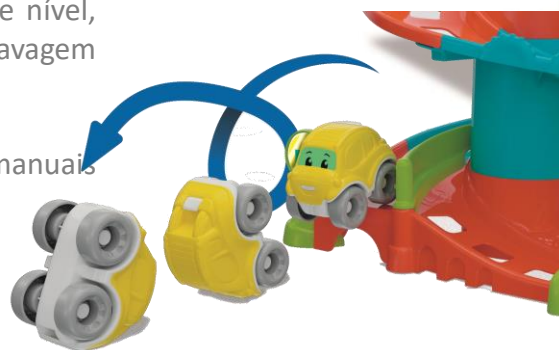

17 x 28 x 30 cm | Nr.: 24

baby
Clementoni.

Baby Camião Divertido

18+
meses

COD. 17892

- O colorido Baby camião divertido transforma-se num semirreboque para o transporte dos carros cambalhotas.
- O semirreboque se torna uma pista onde o carrinho que vem incluído pode correr e rolar, enquanto ele tomba e dá cambalhotas engraçadas que despertam a curiosidade da criança.
- O brinquedo estimula as habilidades manuais e a imaginação na criança, que pode usar o caminhão para recriar cenários do mundo real. Brinquedo expansível.
- Feito com material 100% reciclado.

13,5 x 40 x 25 cm | Nr.: 6

baby
Clementoni.

Baby Garagem

Divertida PFF

18+
meses

COD. 17404

- Uma garagem cheia de atividades mecânicas para diversão infinita enquanto o carro desliza para cima e para baixo ao longo do circuito!
- O carro incluído tomba no caminho, dando cambalhotas emocionantes e estimulando a curiosidade da criança.
- O elevador manual traz o carro de volta ao início do percurso, como numa garagem real!
- Ao longo do caminho, as crianças podem operar passagens de nível, parar para reabastecer e passar o carro pelos rolos de lavagem automática.
- As atividades mecânicas ajudam a desenvolver as habilidades manuais e a percepção tátil das crianças.