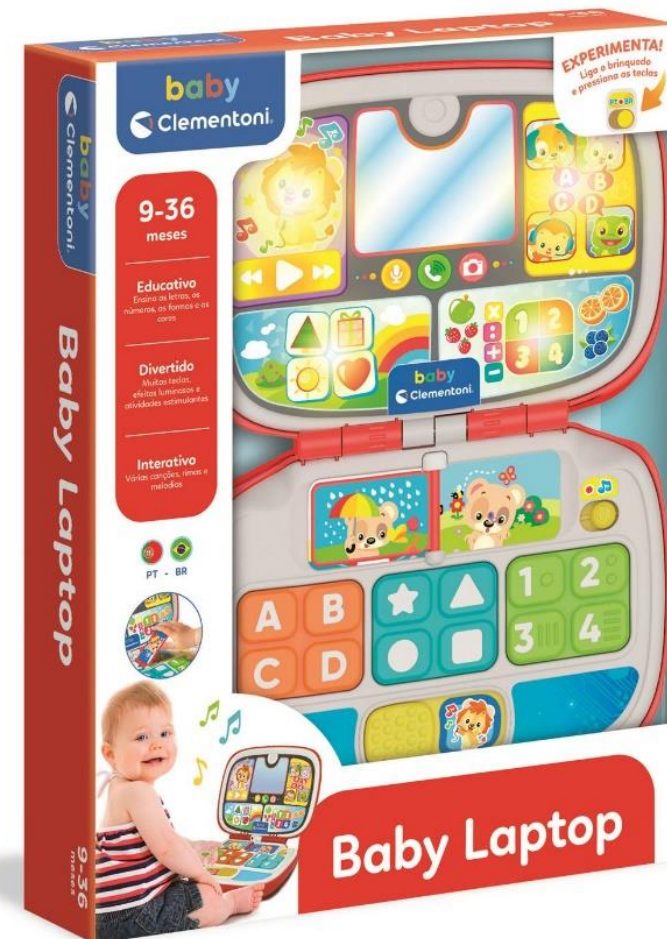

26 x 32 x 16 cm | Nr.: 6

baby
Clementoni.

Baby Quinta dos Animais

18+
meses

COD. 17716

- Na quinta alegre, a criança pode brincar com as 12 personagens do baby puzzle, descobrir os animais e divertir-se a ouvir muitas melodias.
- Um jogo completo para despertar a curiosidade dos mais pequenos e conhecer os sons dos animais, inserindo-os no módulo ao centro da quinta.
- A criança vai gostar de inserir cada personagem na ponte, para a conhecer melhor, e depois voltar a colocá-la no seu lugar como num puzzle, tentando combinar a forma com a imagem de fundo.

37 x 35 x 6 cm | Nr.: 6

baby
Clementoni.

O Meu Baby Pad

COD. 67274

12-36
meses

- Tablet falante eletrónico com divertidas músicas, rimas alegres e vários efeitos de som e luzes.
- Com 3 grandes botões interativos que permitem escolher o modo de jogo. O ecrã apresenta 9 ícones que se iluminam para descoberta dos números, alfabeto, formas, cores e sons de animais.
- Estimula as habilidades manuais, visuais, auditivas e o desenvolvimento da linguagem.

27,2 x 31,5 x 5,2 cm | Nr.: 6

baby
Clementoni.

Baby Laptop

COD. 67724

9-36
meses

- Com 5 atividades educativas e interativas, a criança pode imaginar videochamadas para os seus amigos cachorrinhos, ouvir a sua música, observar as imagens na galeria, fazer cálculos com a calculadora.
- Tal como um computador portátil verdadeiro, tem muitos botões que ativam jogos luminosos no ecrã, porque jogar é um trabalho para crianças!
- Ensina as primeiras letras, as formas, os números e as cores da fruta ilustrada e muitas palavras pequenas através de canções divertidas e lengalengas.