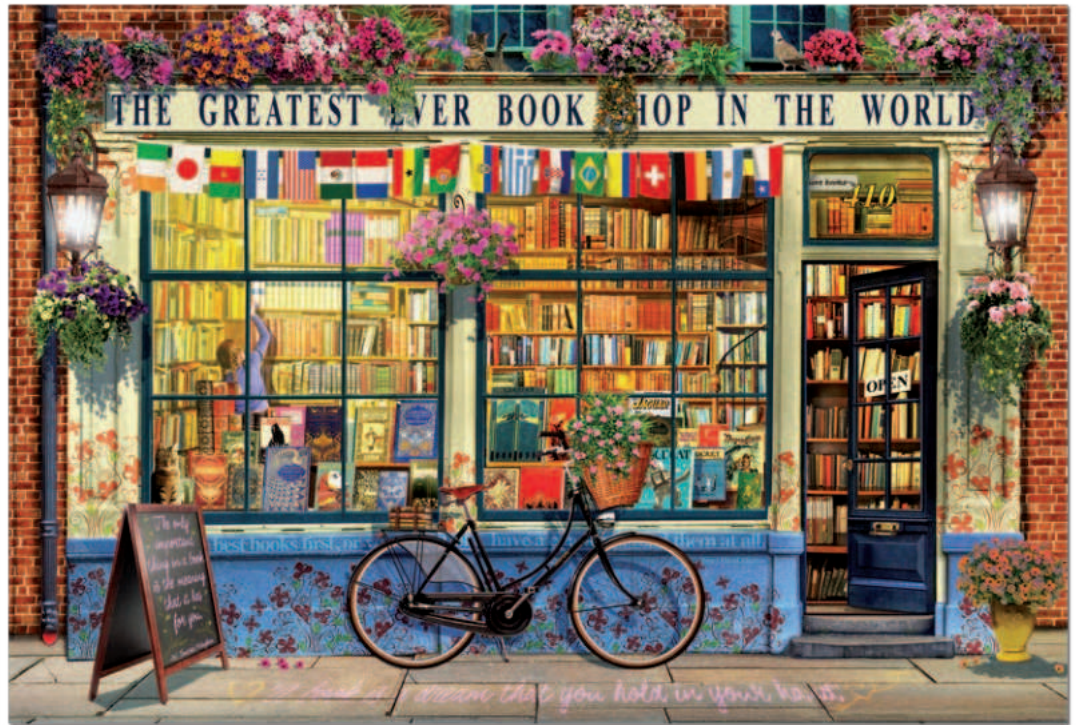

4 pz
4 pcs

5000 

uo 18583

LA MEJOR LIBRERÍA DEL MUNDO
 LA MEILLEURE LIBRAIRIE DU MONDE
 A MELHOR LIVRARIA DO MUNDO
 GREATEST BOOKSHOP IN THE WORLD
 BÜCHERLADEN DER WELT

8 412668 185838

5000 

46 x 32 x 8,5 cm
 18 1/4" x 12 1/2" x 3 1/4"