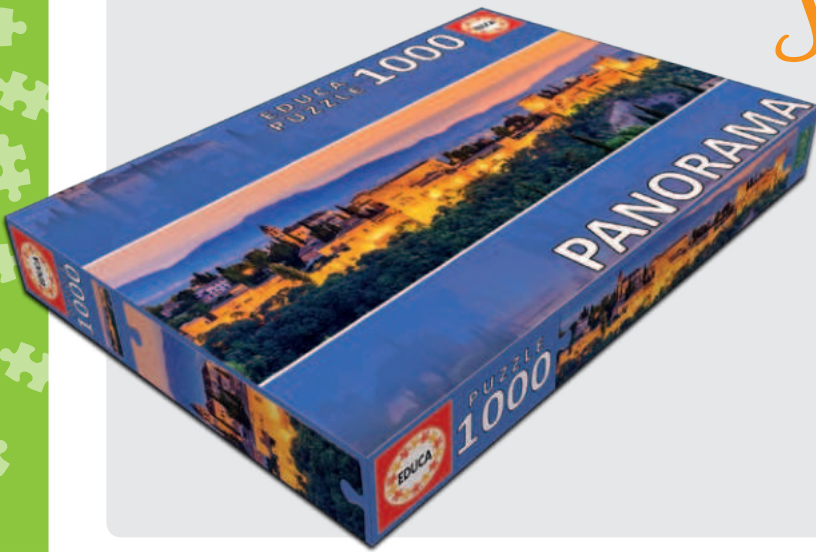

Spanish Sunset

- Preciosos lugares de España al atardecer.
- Magnifiques sites d'Espagne au coucher du soleil.
- Fantásticos locais de Espanha ao entardecer.
- Beautiful places in Spain at sunset.
- Traumhafte Landschaften Spaniens im Abendlicht.
- Luoghi preziosi della Spagna al tramonto.