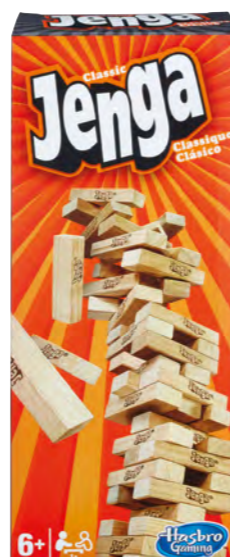

Referencia: A2120EU4

Jenga Jogo Jenga Clássico

¿Quieres una experiencia de juego que combina habilidad, suspenso, risas y una pizca de suerte? ¡Busca el juego Jenga!

Queres uma experiência de jogo que combina habilidade, emoção, risos e um pouco de sorte? Procura o jogo Jenga!

Season	CF
Caja	6
Dimensiones	80mm W x 280mm H x 115mm D
Código de Barras	5010993484096
Edad	6 +