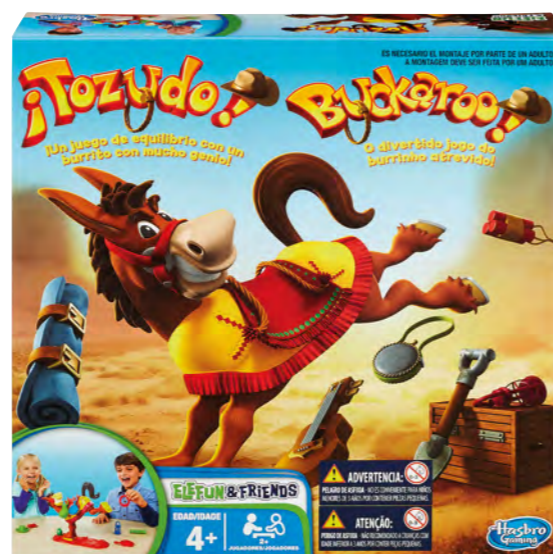

Tozudo buckaroo!

¡Yiiiija! Prepárate para un juego de equilibrio con un burrito con mucho genio. Los jugadores deben cargar el burrito con los suministros para su próximo viaje. Pero ten cuidado, ieste burrito tiene mucho genio!

Ebaaa! As crianças vão adorar jogar este divertido jogo Buckaroo! Elas devem colocar os equipamentos no burrinho para sua próxima viagem. Mas cuidado, ele está de mal-humor! Assim que o burrinho Buckaroo perder a paciência, ele irá chutar os equipamentos para todos os lados. O último jogador vence!