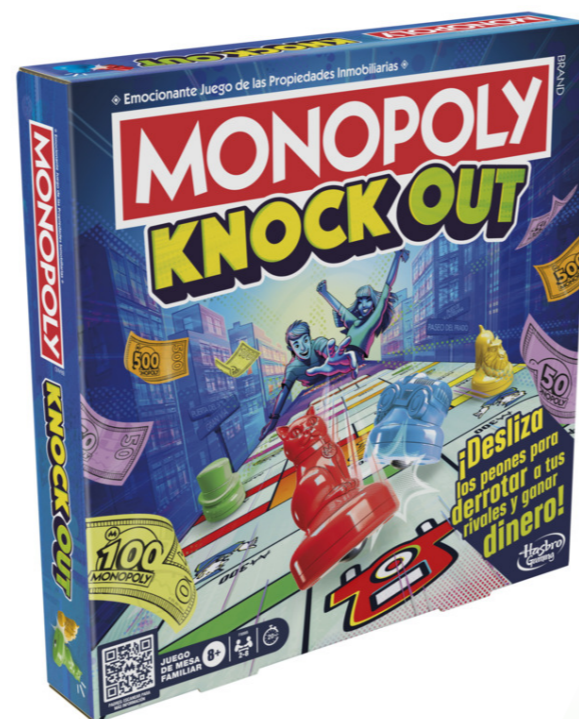

Monopoly Knockout

SE JUEGA EN 20 MINUTOS: Fácil de entender y divertido de perfeccionar, este juego Monopoly, al estilo de los juegos de tejo, se juega en rondas y combina la acción y la habilidad con un poco de estrategia.

JOGOS DE 20 MINUTOS: Fácil de aprender e divertido de jugar, este jogo Monopoly de deslizar discos em turnos, combina ação emocionante, habilidade e um pouco de estratégia.

Season	Spring
Caja	6
Dimensiones	41mm W x 266mm H x 266mm D
Código de Barras	5010996218025/5010996218353
Edad	8 +