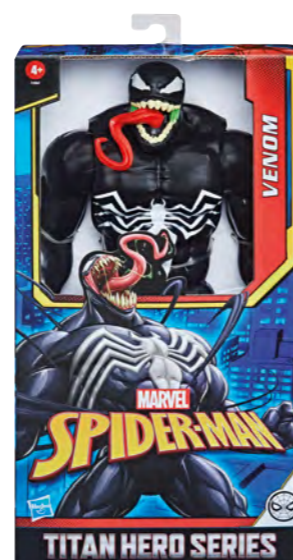

Season	CF
Caja	4
Dimensiones	76mm W x 305mm H x 165mm D
Código de Barras	5010993978564
Edad	3 +

Referencia: F78455L0

Spider-Man Vehículo arcnolanzador Spider-Man Veículo arcnolancer

Prepárate para la acción arácnida lanzando agua y proyectiles arácnidos con este juguete Vehículo arcnolanzador.

Com o brinquedo Aranhamóvel de Combate de Spider-Man a aventura tem mais ação.