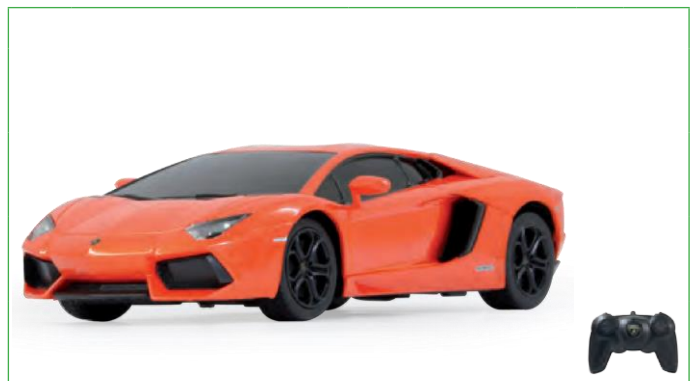

 265 x 130 x 110

*5 x AA

Lamborghini Aventador LP700 2,4GHz 1:24

■ 404400

18

□ 404401

 385 x 120 x 100 mm

*5 x AA