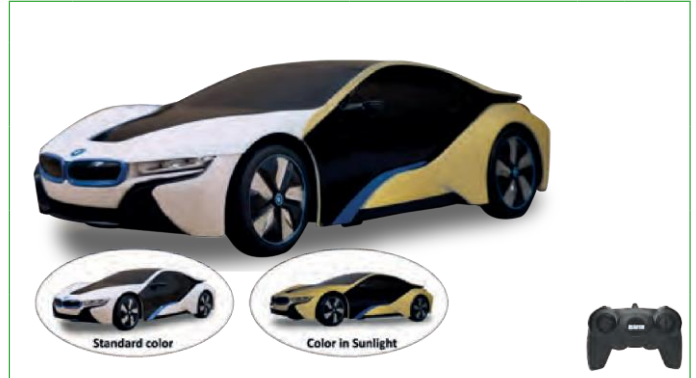

BMW i8 - UV Photochromic Serie 2,4GHz 1:24

☐ 403003

24

265 x 100 x 130 mm

*5 x AA