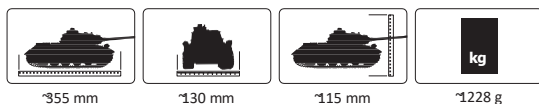

See safety notes: 8+ | 2 | 4