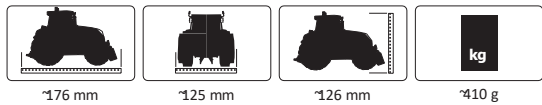

Massey FerGusOn My First RC TraCtOr 2.4 GHz

See safety notes: 2+ | 2

1. **Highlights:**
- 2.4GHz transmitter for multiplayer operation
  - Officially licensed

1. **Functions:**
2. Forward
   - Rotary steering
   - Reversing warning sound
   - Realistic engine sound
   - Horn
   - Top speed approx. 1 Km/h

1. **Box content:**
2. Model
   - Remote control 2,4GHz
   - Instructions

1. **Required accessories:**
2. Remote control:
     2 x AA 1,5V batteries, Ord. No. 140267 (4 pieces)
   - Model:
     3 x AA 1,5V batteries, Ord. No. 140267 (4 pieces)