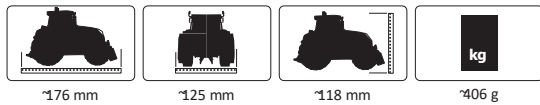

Valtra My First RC TraCtOr 2.4 GHz

405322
4 042774 473891

NEW
2025

FAHRTZEIT
RECHNUNG
ZEIT
~ 20 MIN

5
JAHRE
GARANTIE
(NUR FÜR
EUROPA)

SOUND

2.4
GHz

RECHNUNG
ZEIT
~ 20 MIN

24
M

See safety notes: 2+ | 2

1. **Highlights:**
- 2.4GHz transmitter for multiplayer operation
  - Officially licensed

1. **Functions:**
2. Forward
   - Rotary steering
   - Reversing warning sound
   - Realistic engine sound
   - Horn
   - Top speed approx. 1 Km/h

1. **Box content:**
2. Model
   - Remote control 2,4GHz
   - Instructions

1. **Required accessories:**
2. [Remote control:](#)
     2 x AA 1,5V batteries, Ord. No. 140267 (4 pieces)
   - [Model:](#)
     3 x AA 1,5V batteries, Ord. No. 140267 (4 pieces)