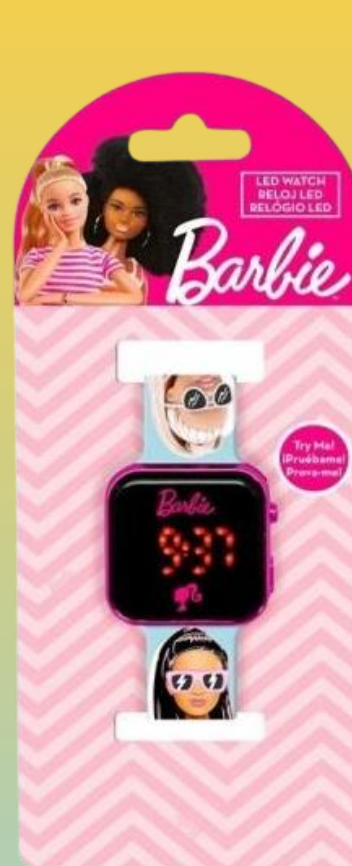

# Relógios LED

Disponível em Julho

Unicórnio

KID11621

**NEW!**

Gabby

KID0019

# Relógios LED

Minnie

KID4369

Stitch

KID4039

# Relógios LED

Patrulha Pata

KID19961

**NEW!**

Barbie

KID0033

**NEW!**

# Relógios LED

Frozen

KID4918

Avengers

KID4706