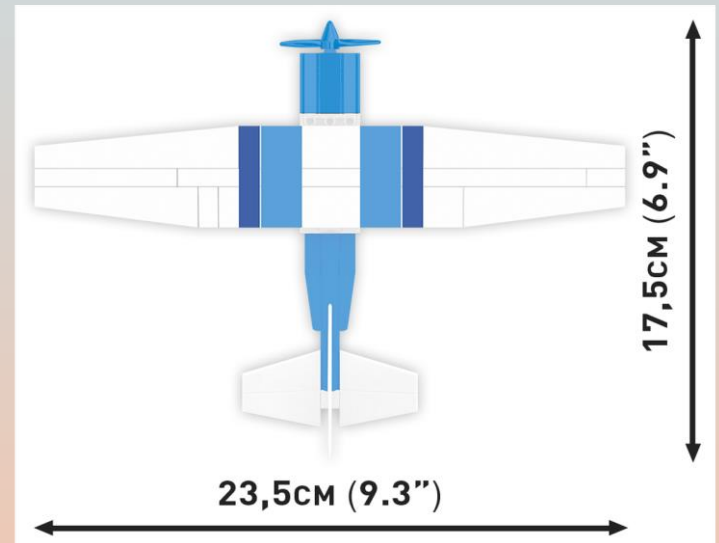

Fokker DR.1 "Red Baron"

2986

Escala 1:32

Cessna 172 Skyhawk

26620 - Branco

26621 - Amarelo

26622 - Azul e Branco

Escala 1:48