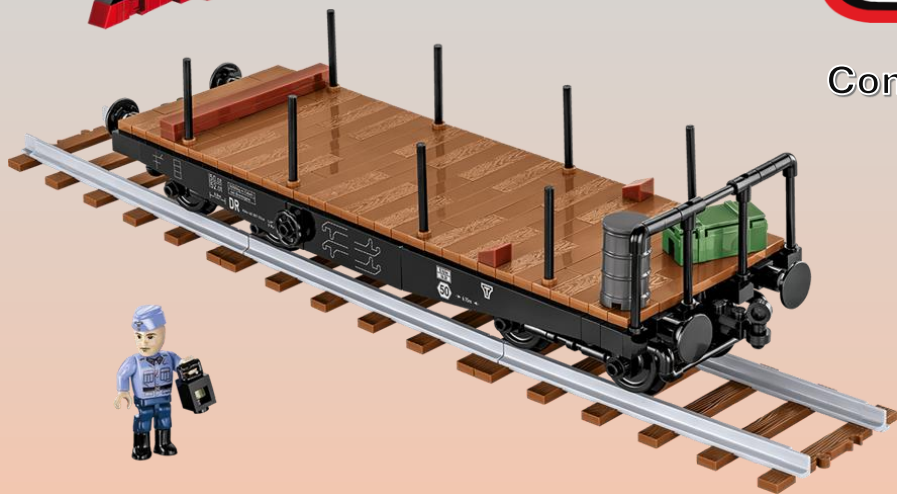

Compatível com Lego

Maserati Ghilbi Hybrid

24566

Maserati Levante GTS

24569

Escala 1:35

Maserati Levante Trofeo

24503

Maserati GranCabrio 2024

24504

Escala 1:35

Maserati GranTurismo Modena 2024

24505

Maserati GranTurismo Folgore 2024

24506

Escala 1:35

Trabant 601 Deluxe

24516

Trabant 601 Universal

24540

Escala 1:35

Wartburg 353 W

24528

Trabant 601 - Bombeiros