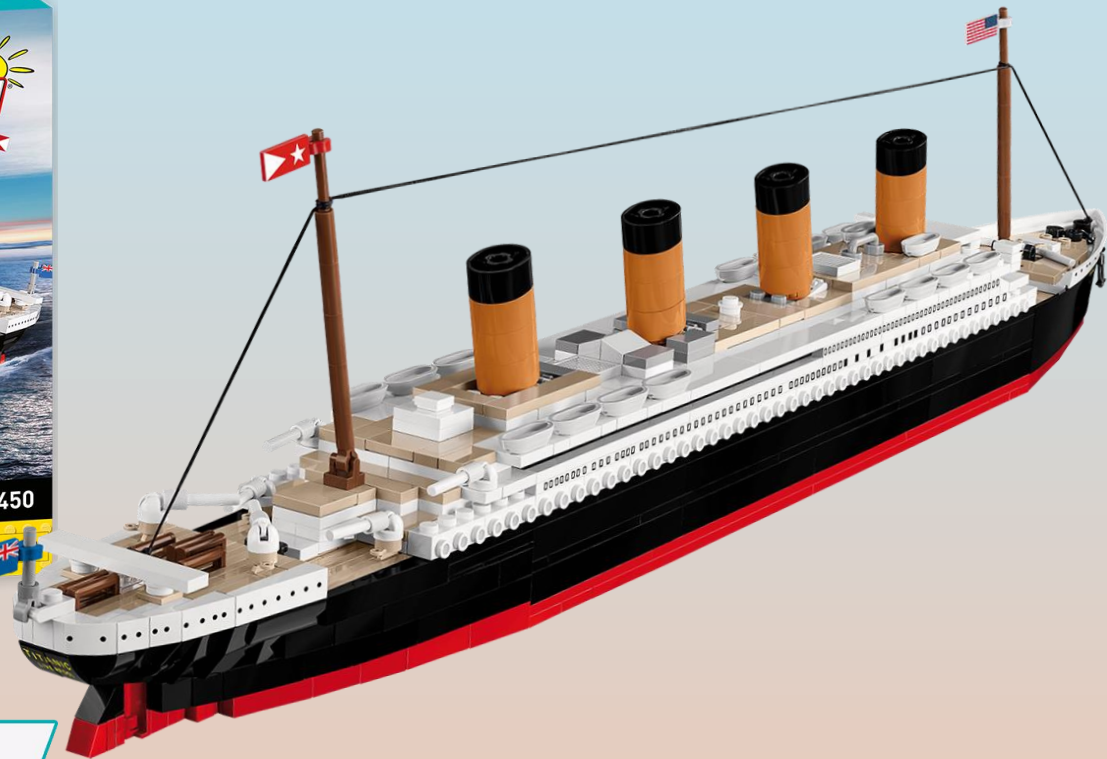

Fokker DR.1 "Red Baron"

2986

Escala 1:32

Cessna 172 Skyhawk

26620 - Branco

26621 - Amarelo

26622 - Azul e Branco

Escala 1:48

Alpha Jet Patrouille De France

5841

Escala 1:48

Bae Hawk T1 "Red Arrows"

5844

Escala 1:48

Junkers Ju 52/3M

5711

Escala 1:48

Vagão de Plataforma pesada na ferrovia tipo SSY

6284

Escala 1:35

RMS Titanic

1929

Escala 1:450

Jogo de tabuleiro Batalha Midway 22105