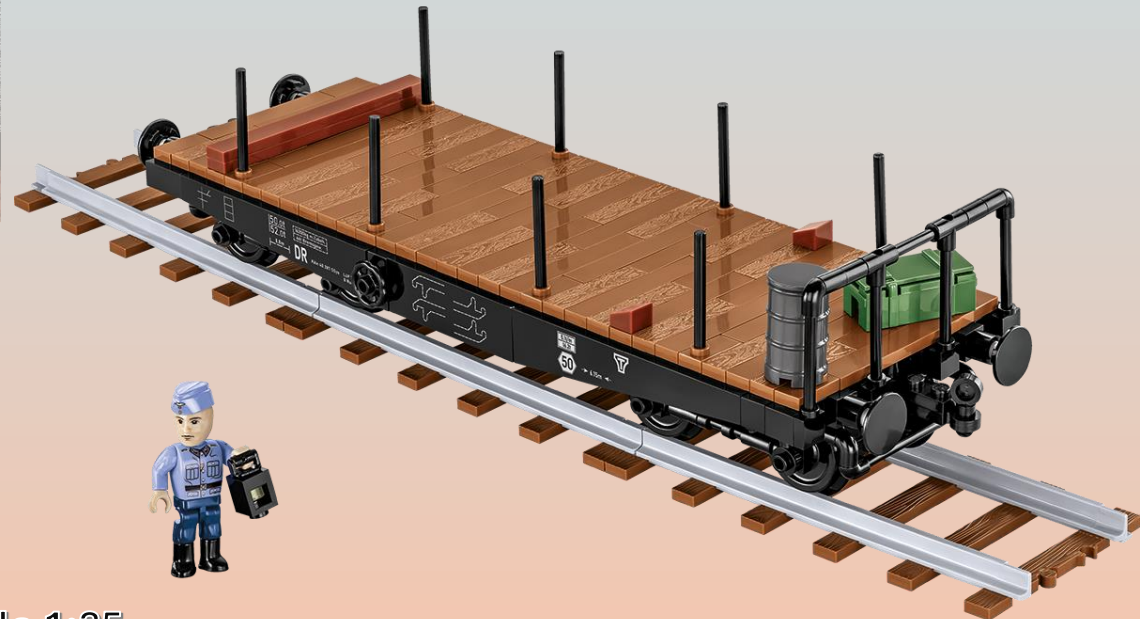

Fokker DR.1 "Red Baron"

2986

Escala 1:32

Cessna 172 Skyhawk

26620 - Branco

26621 - Amarelo

26622 - Azul e Branco

Escala 1:48

Alpha Jet Patrouille De France

5841

Escala 1:48

Bae Hawk T1 "Red Arrows"

5844

Escala 1:48

Junkers Ju 52/3M

5711

Escala 1:48

Vagão de Plataforma pesada na ferrovia tipo SSY

6284

Escala 1:35

RMS Titanic

1929

Escala 1:450

Jogo de tabuleiro Batalha Midway 22105