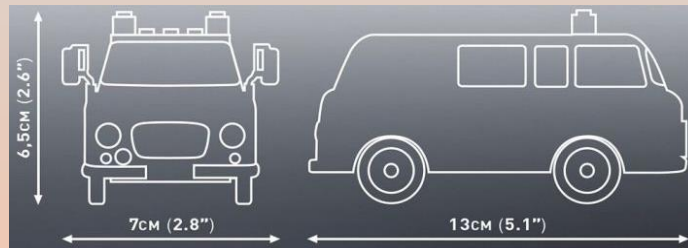

Barkas B1000 - Ambulância

24595