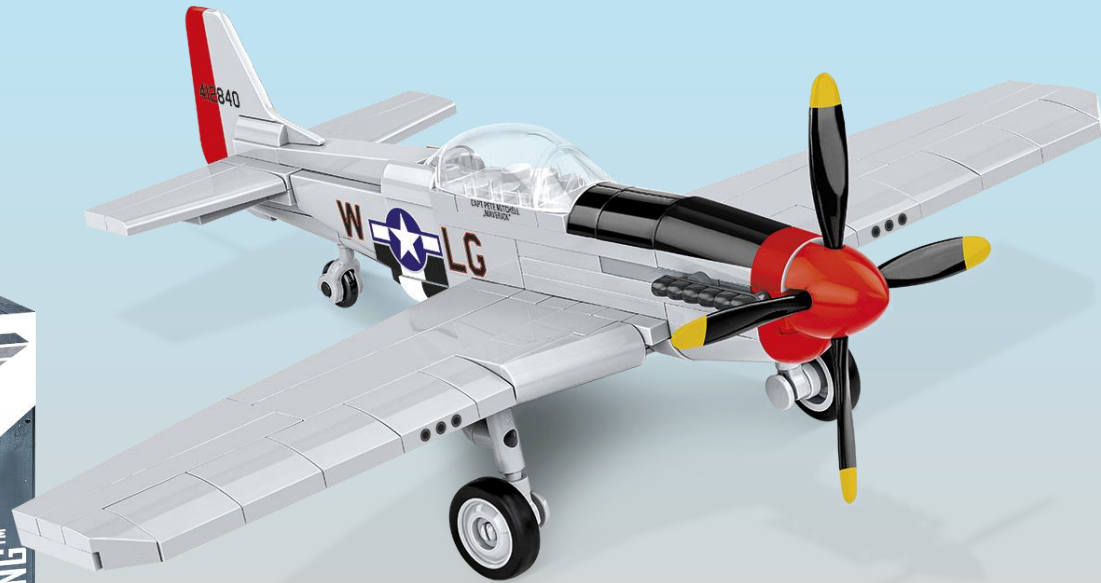

Mustang P-51D

5847