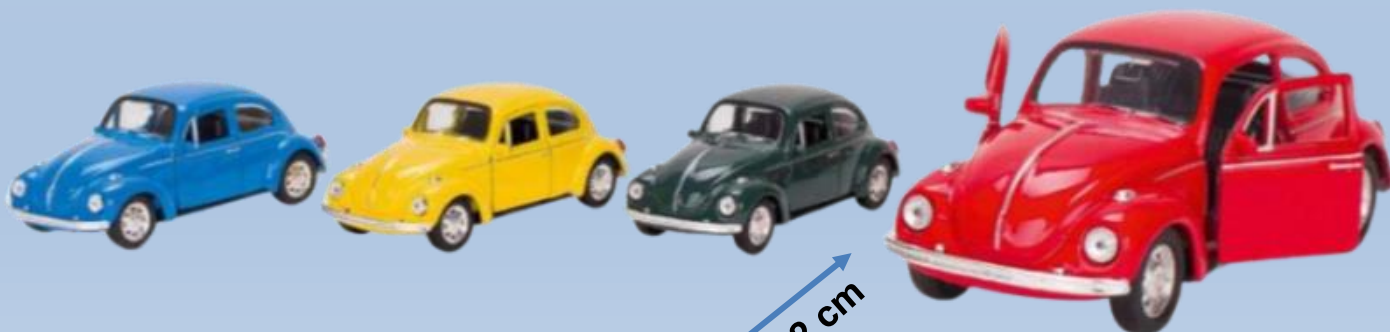

1:34

12291

Jeep Wrangler (2018), 6 cores diferentes

Display de 12

12,5 cm

Carros em metal com motor de retrofricção

12314 1:34
Jeep Wrangler (2018), 6 cores diferentes

Display de 12

13 cm

12264 1:34
Renault 4L, 4 cores diferentes

Display de 12

11,5 cm

12130 1:34
Volkswagen Classic Beetle (1960), 4 cores diferentes

Display de 12

12 cm

Carros em metal com motor de retrofricção