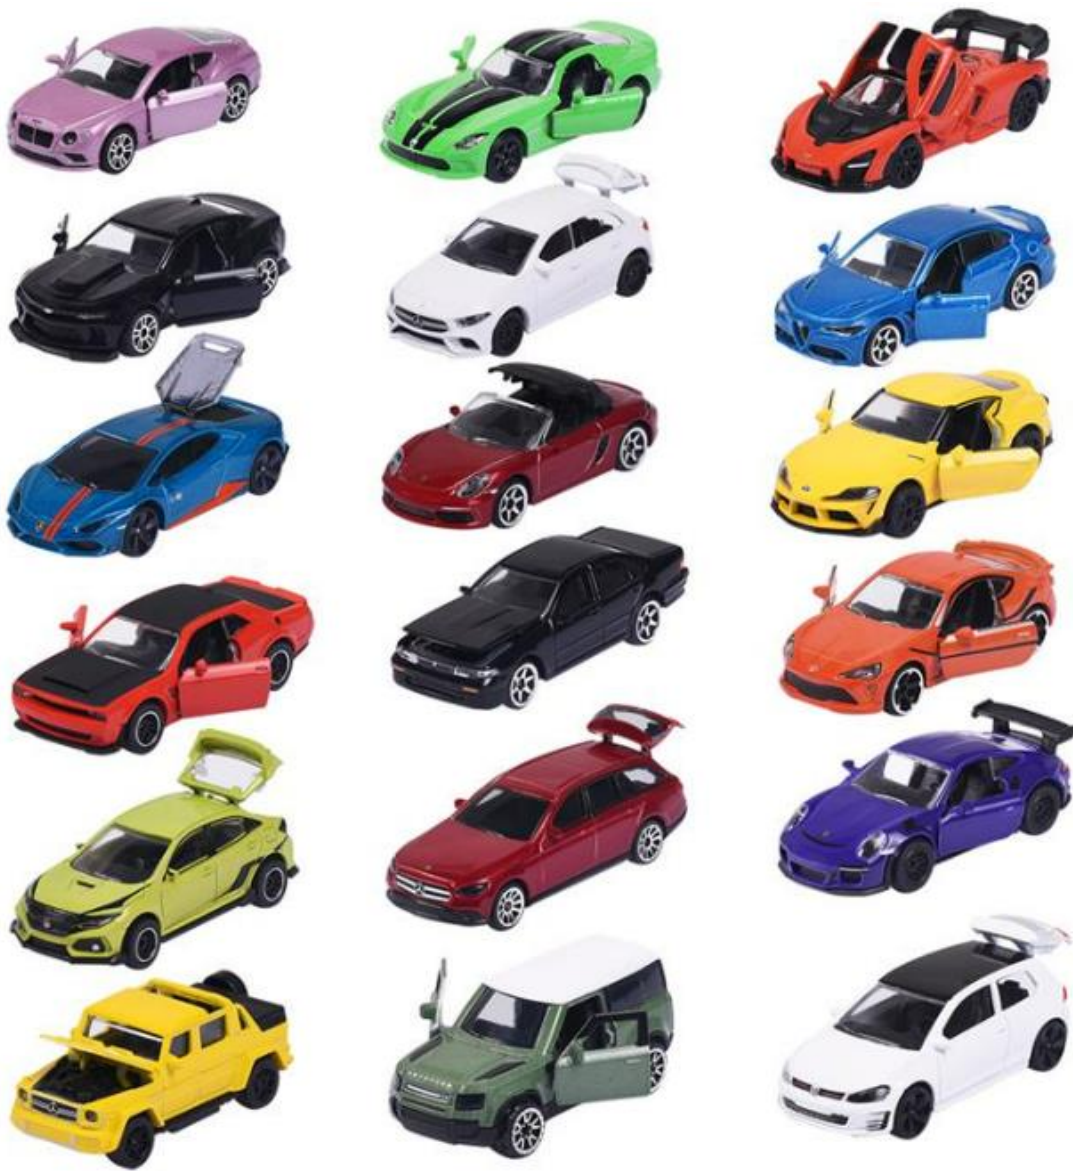

*Imagens meramente ilustrativas

2025

STREET CARS 1/64

Carro de Metal roda livre

18 MODELOS

Ref.53051

EAN 3467452037713

72

*Imagens meramente ilustrativas

2 0 2 5

PREMIUM CARS 1/64

Carro de Metal roda livre

18 MODELOS

Ref.53052

EAN 3467452037744

36