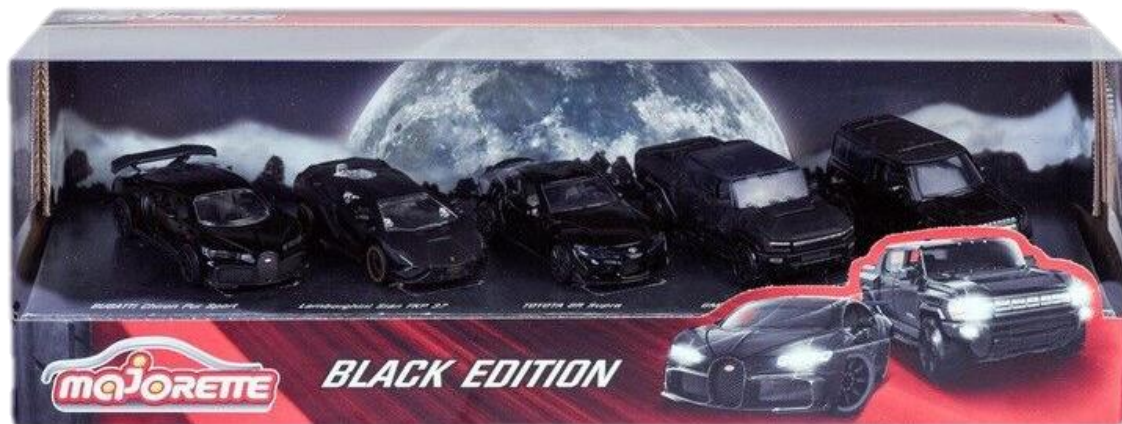

Carro de Metal roda livre

5 MODELOS

Ref.54101

EAN 3467452074718

12

GIFT SET (5 unidades) – Dream Italy

Carro de Metal roda livre

Ref.53178

EAN 3467452065341

12

NEW

GIFT SET (5 unidades) – Black Edition

Carro de Metal roda livre

Ref.53191

EAN 3467452076385

12

EDIÇÃO COLECIONADOR

MAJORETTE

2 0 2 5

NEW

GIFT SET (5 unidades) – Toyota Racing

Carro de Metal roda livre

Ref.53189

EAN 3467452074640