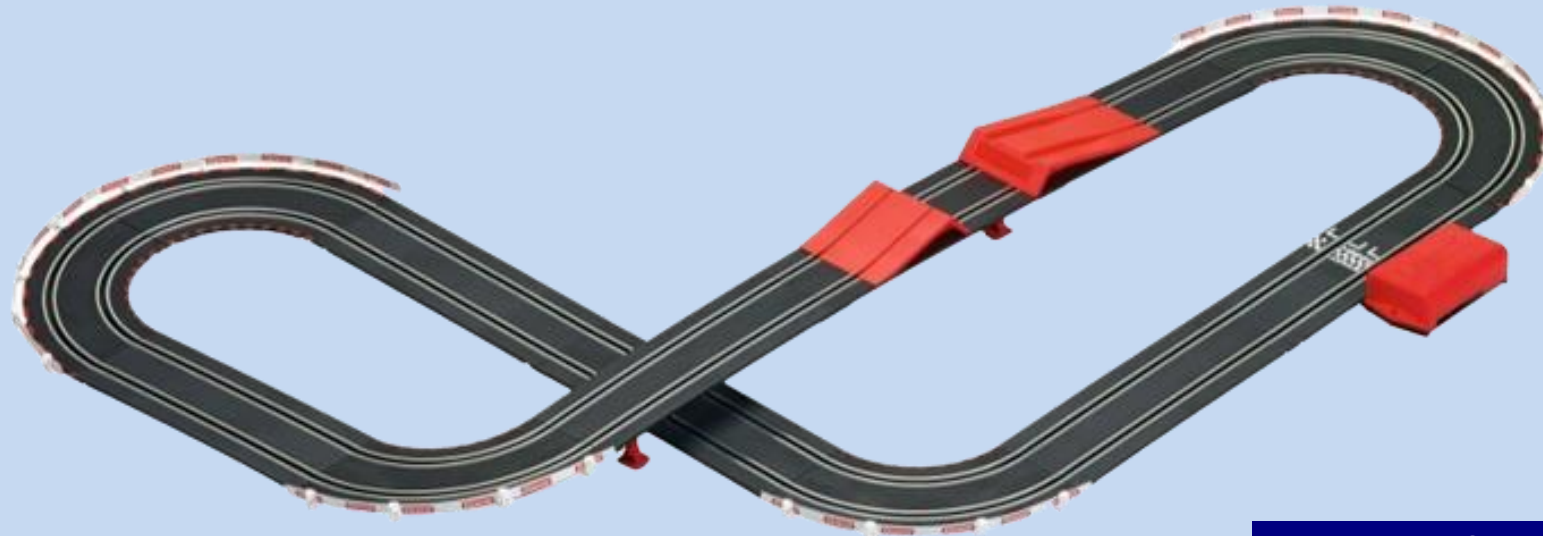

63520

4007486635203