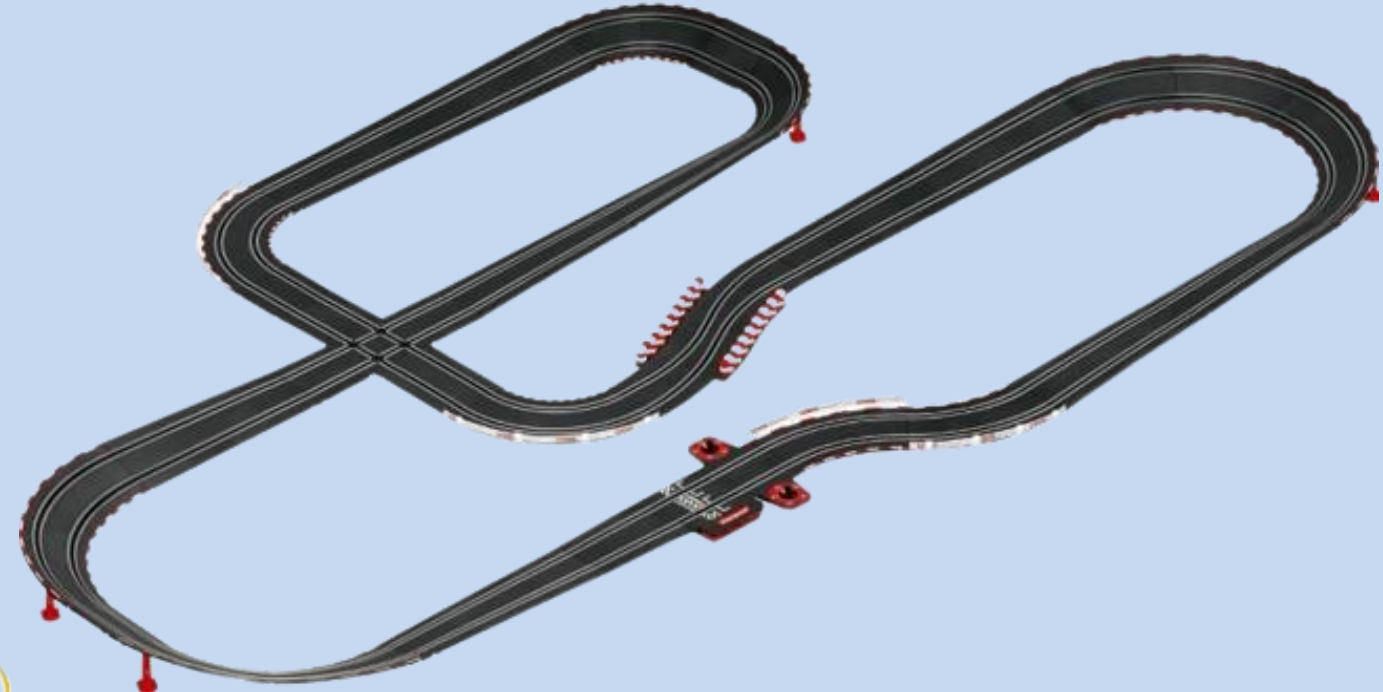

Pista FERRARI 8.6

488 GT3 vs 488 GT3

62551

4007486625518