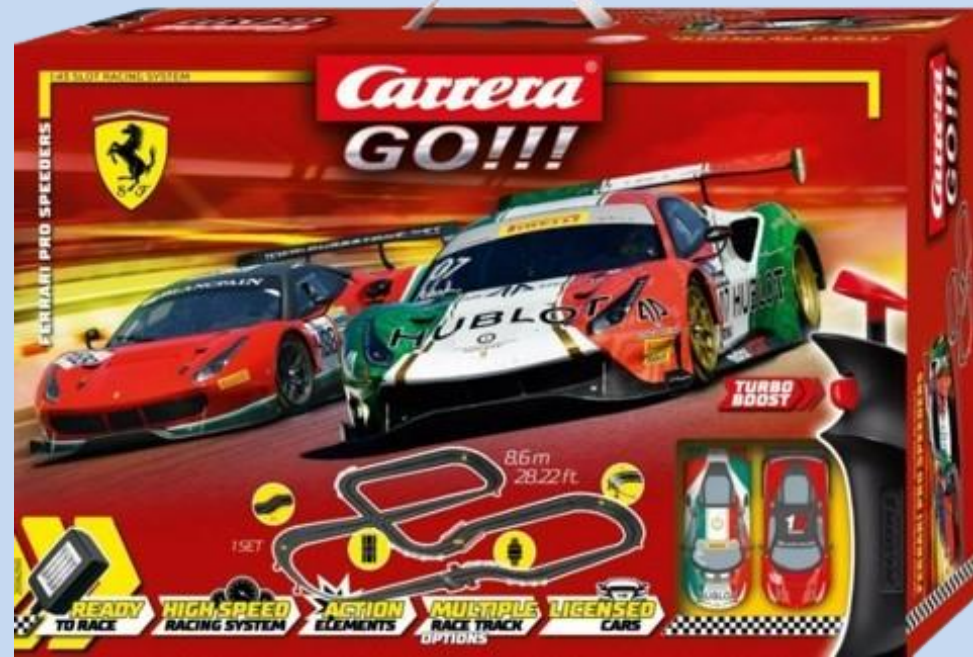

Pista FERRARI 8.6

488 GT3 vs 488 GT3

62551

4007486625518