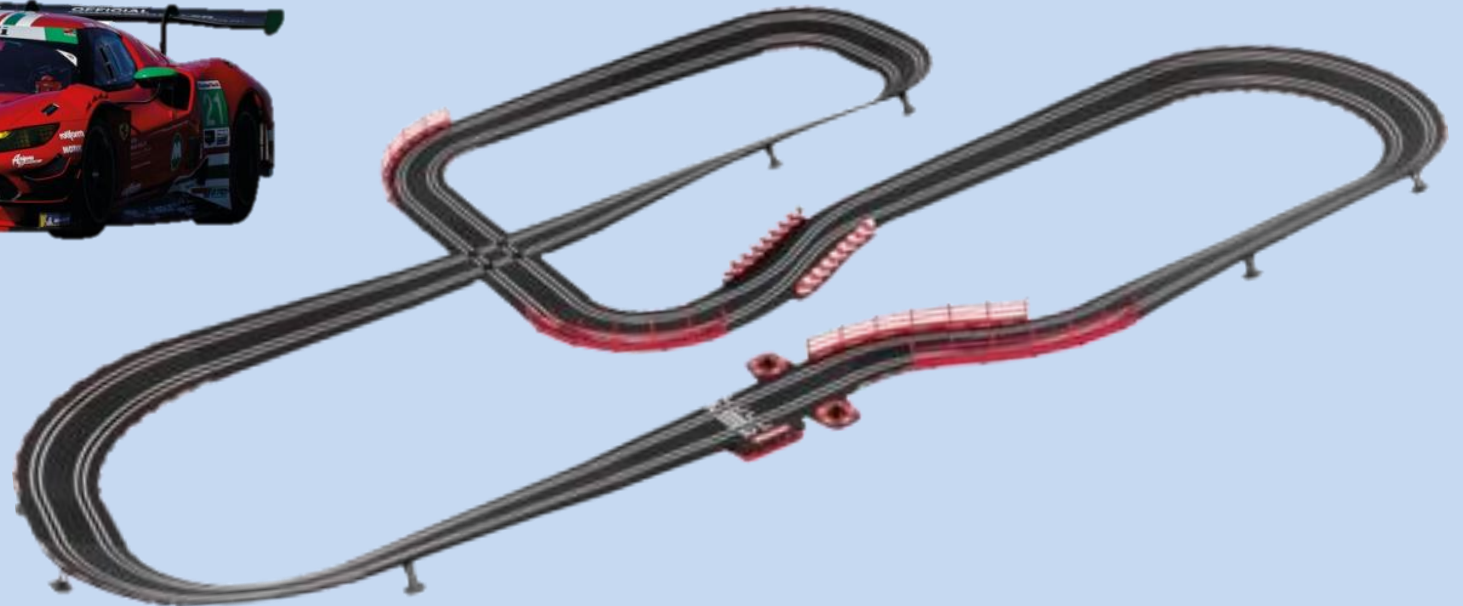

# Super Rallye 4.9m

Lefebvre vs M. Ostberg

62495

**Carrera**  
**GO!!!**

**Ferrari**  
**Power Racing 8.6m**  
**62575**

**Carrera**  
**GO!!!**

**NEW**

**Ferrari 5.3m**

Controllo Wireless

2x Ferrari SF-90 XX Stradale

62578

**NEW**

**DTM 6.3m**

Audi R8 LMS GT3 + Lamborghini Huracán GT

**62595**

**NEW**