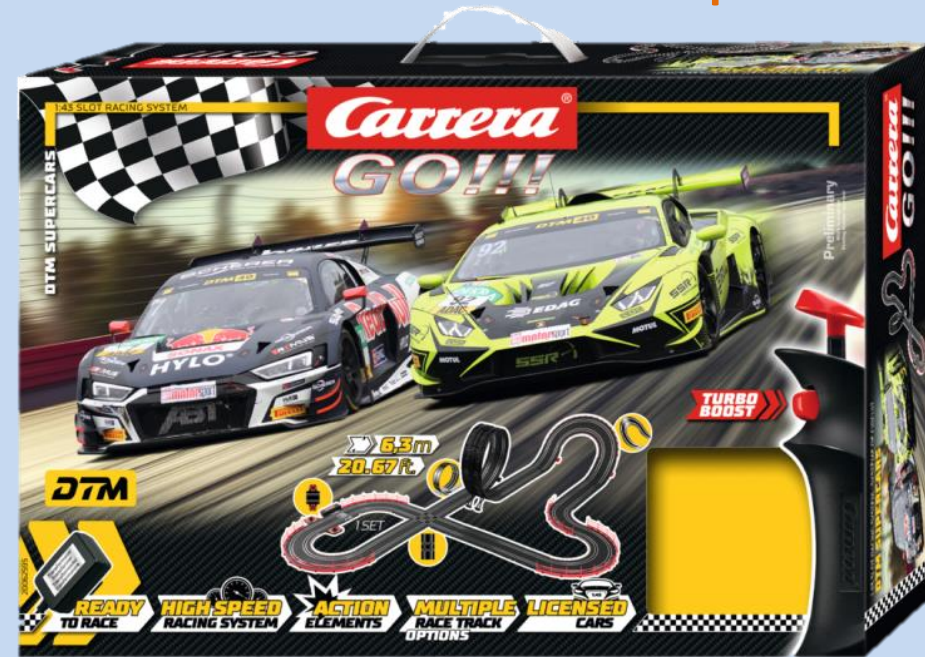

# Super Rallye 4.9m

Lefebvre vs M. Ostberg

62495

**Carrera**  
**GO!!!**

**Ferrari**  
**Power Racing 8.6m**  
**62575**

**Carrera**  
**GO!!!**

**NEW**

**Ferrari 5.3m**

Controllo Wireless

2x Ferrari SF-90 XX Stradale

62578

**NEW**

**DTM 6.3m**

Audi R8 LMS GT3 + Lamborghini Huracán GT

**62595**

**NEW**

# GT Powerplay 4.9m

Ford Mustang GT3 + Ferrari 296 GT3

62597

# Nascar 4.9m

2x Chevrolet Camaro ZL 1