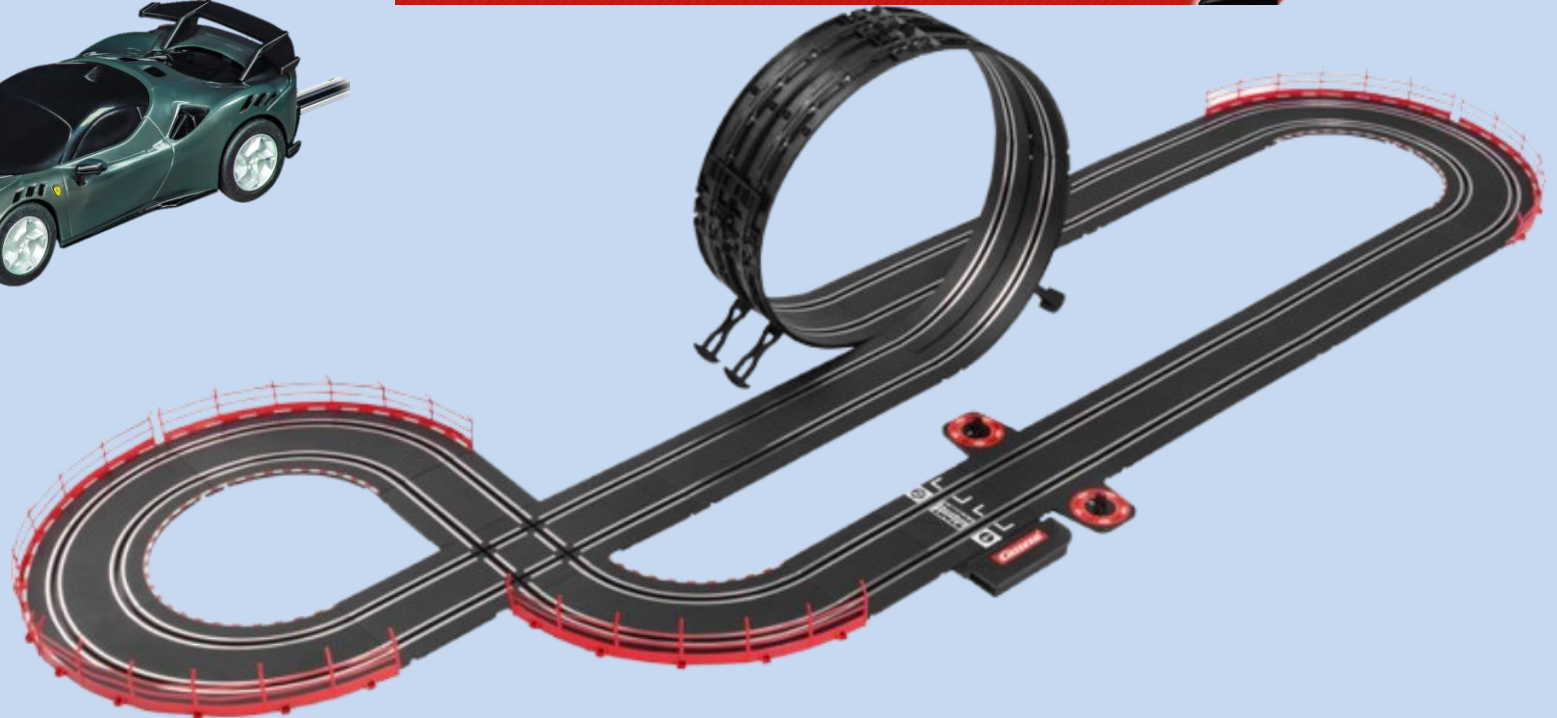

# Super Rallye 4.9m

Lefebvre vs M. Ostberg

62495

**Carrera**  
**GO!!!**

**Ferrari**  
**Power Racing 8.6m**  
**62575**

**Carrera**  
**GO!!!**

**NEW**

**Ferrari 5.3m**

Controllo Wireless

2x Ferrari SF-90 XX Stradale

62578

**NEW**

**DTM 6.3m**

Audi R8 LMS GT3 + Lamborghini Huracán GT

**62595**

**NEW**