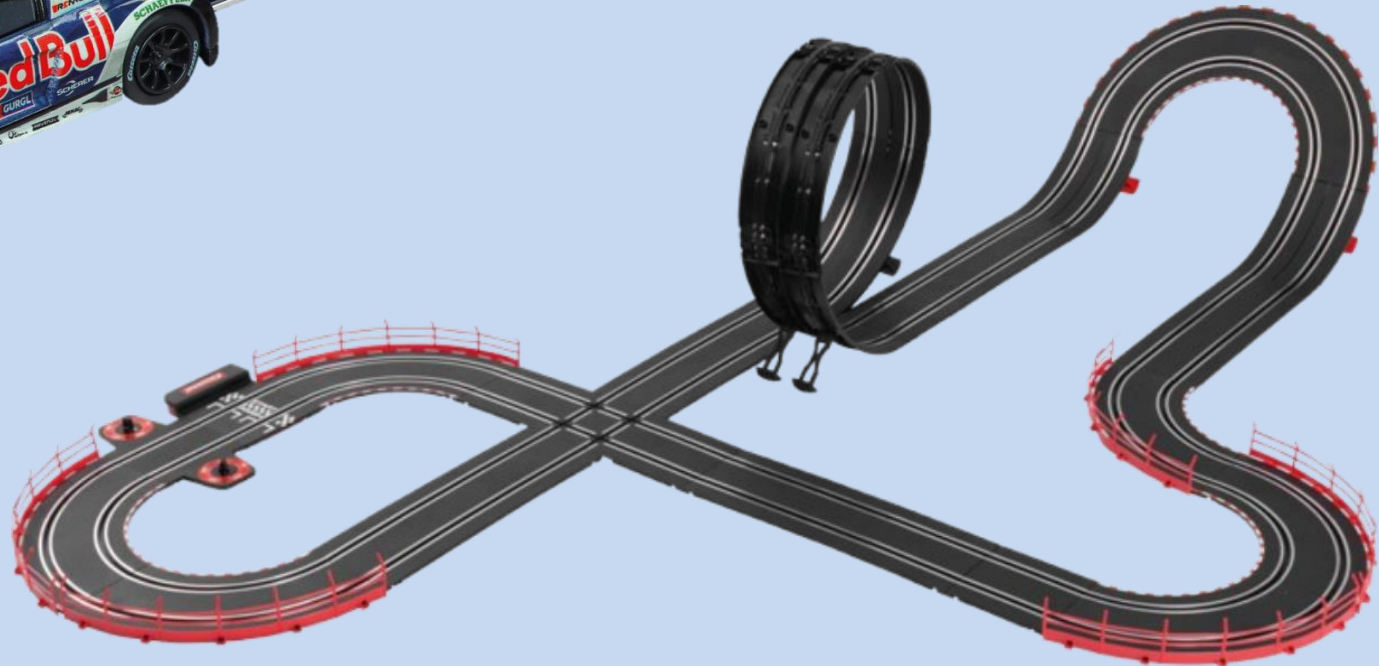

Controllo Wireless

2x Ferrari SF-90 XX Stradale

62578

**NEW**

**DTM 6.3m**

Audi R8 LMS GT3 + Lamborghini Huracán GT

**62595**

**NEW**