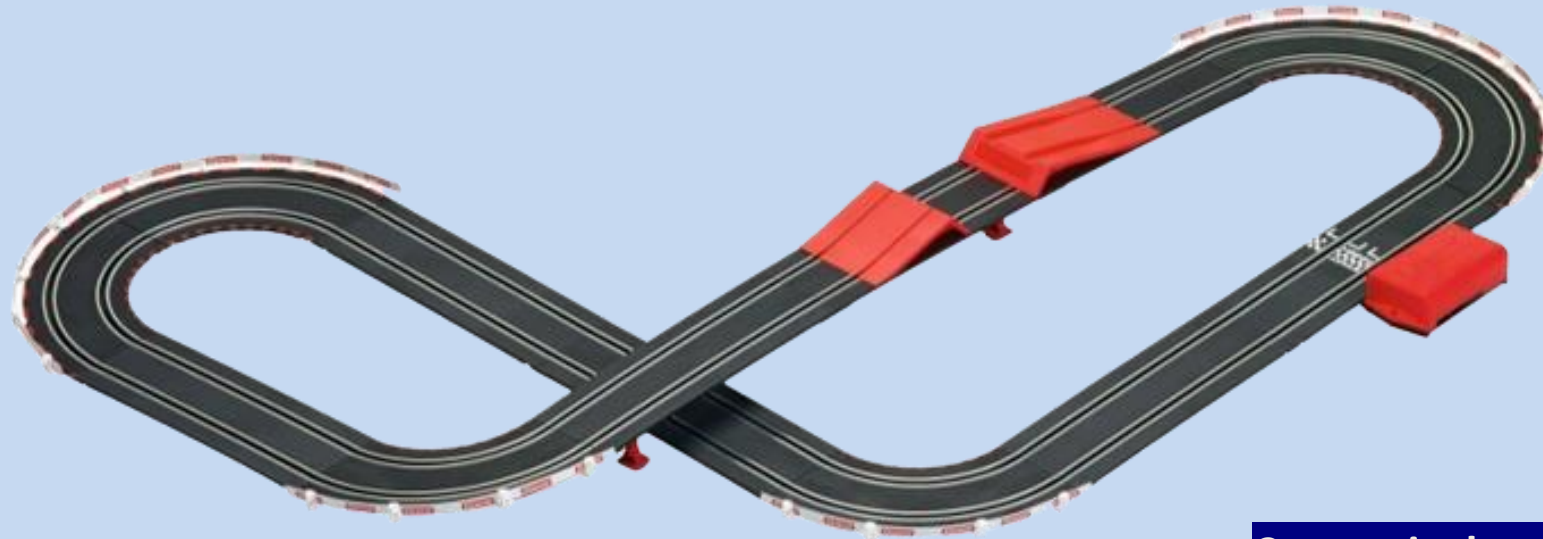

62582

4007486625822

182 x 115 cm
5.97 x 3.77 ft.

4.9 m
16.08 ft.

Carrera
GO!!!

Pista Sonic 4.3

63520

4007486635203