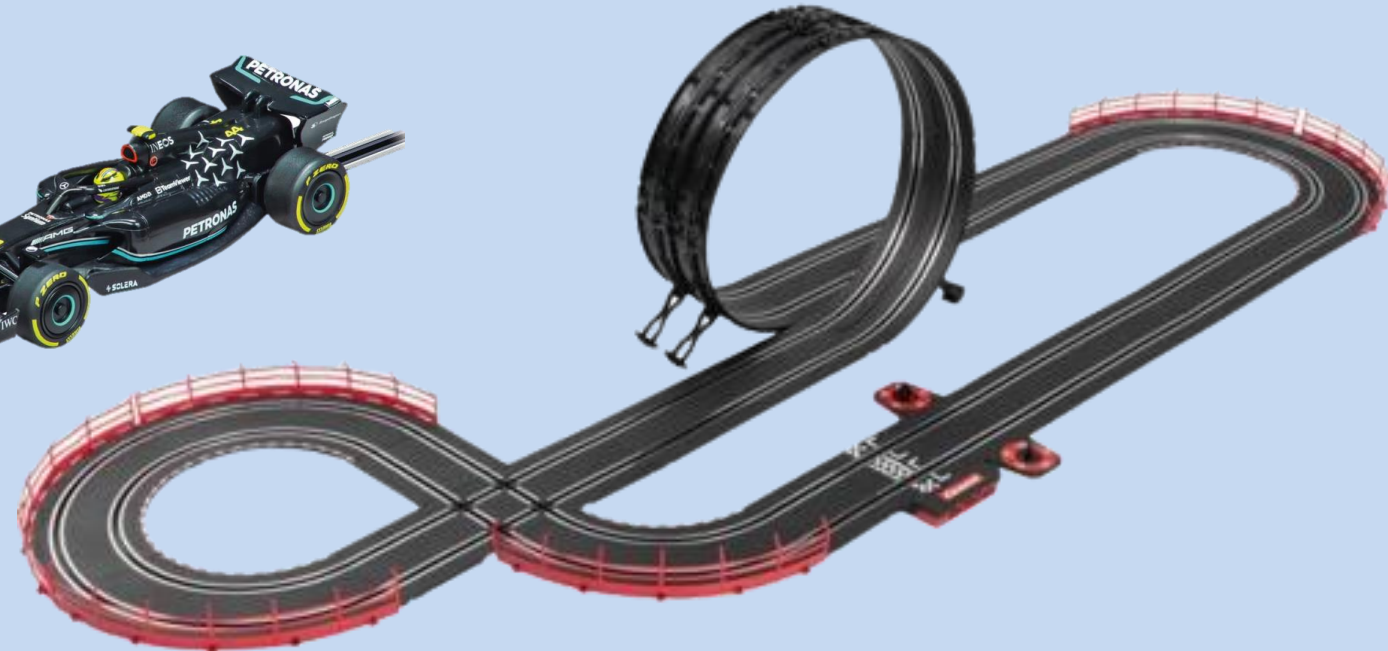

Ferrari Sainz vs Red Bull Verstappen

62572

4007486625723

183 x 80 cm
6 x 2.62 ft.

4.3 m
14.11 ft.

NEW

Pista F1 Racing for Glory 5.3

Ferrari Sainz vs Mercedes Hamilton