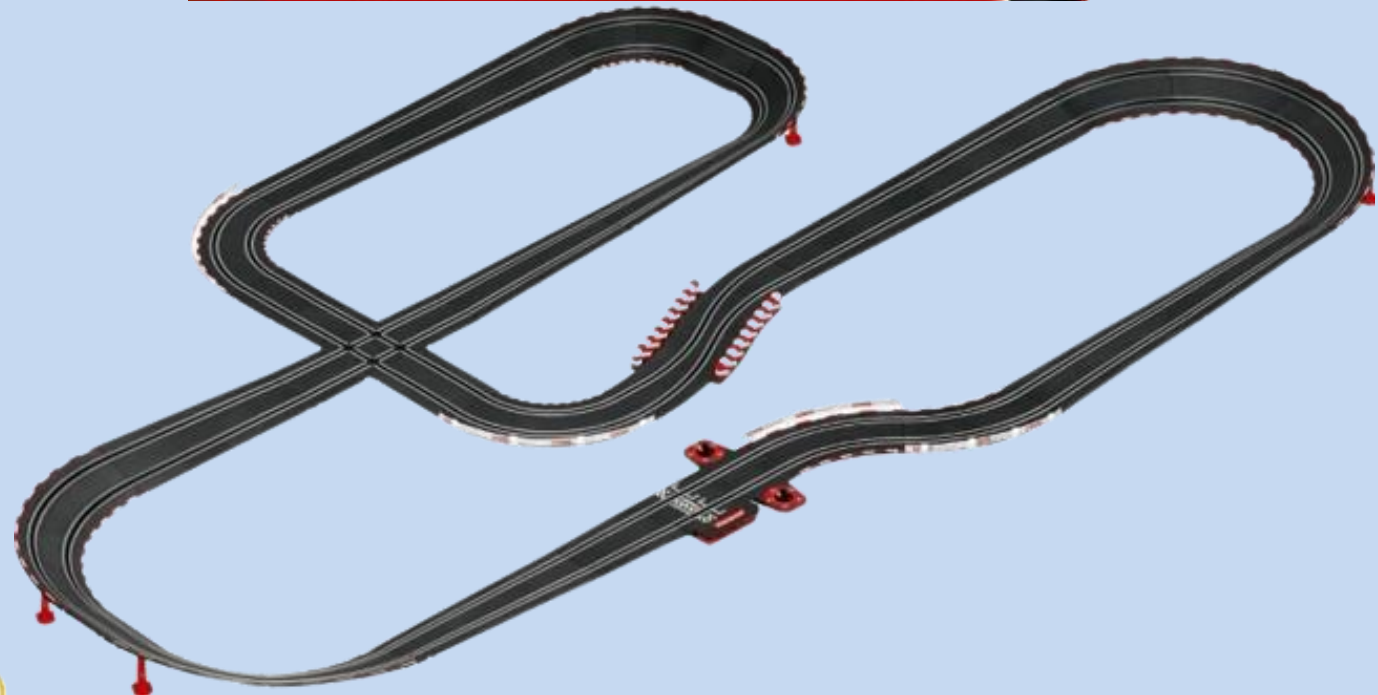

Carrera[®]

GO!!!

Pista SUPER RALLYE 4.9

LEFEBVRE vs M.OSTBERG

62495

4007486624955

Pista FERRARI 8.6

488 GT3 vs 488 GT3

62551

4007486625518

Pista SONIC 4.9

SONIC vs SHADOW

62566

4007486625662

150 x 92 cm
4.92 x 3.02 ft

4.9 m
16.07 ft.