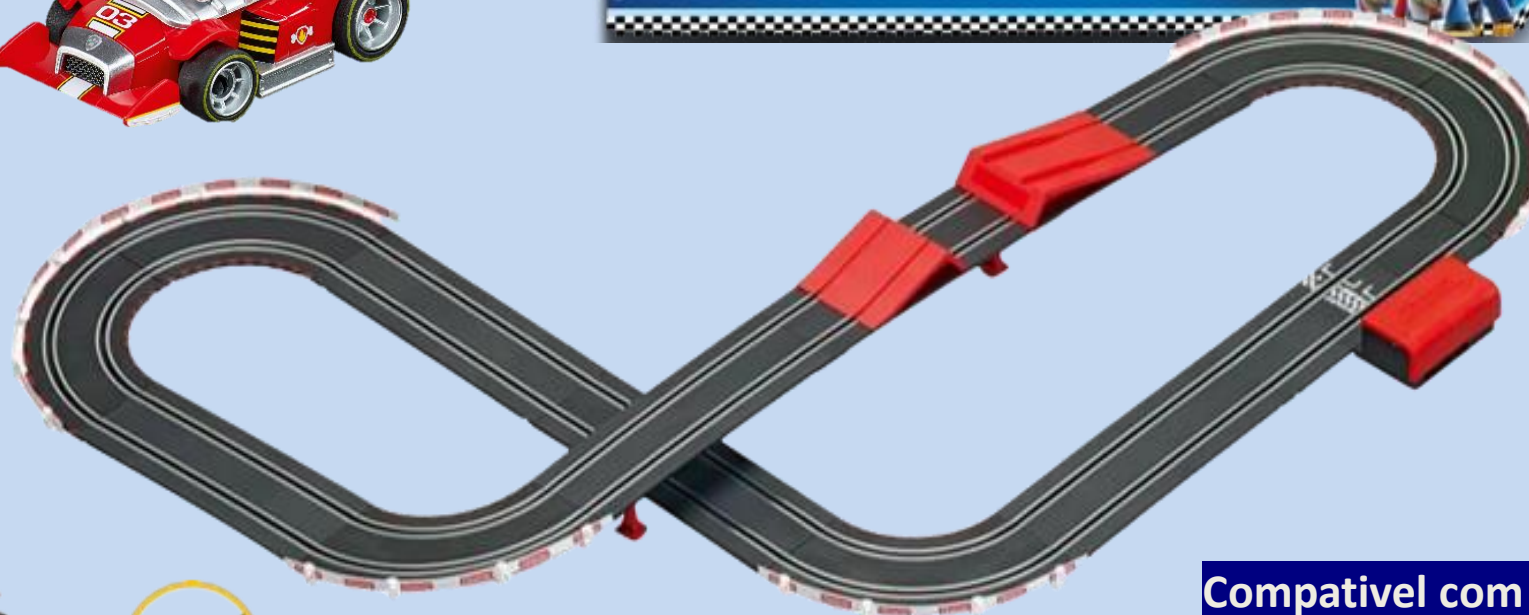

147 x 120 cm
4.82 x 3.94 ft.

4.3 m
14.1 ft.

Compatível com Transformador

61531

11,32€

Pista Patrulha Pata 4.3

63514

4007486635142