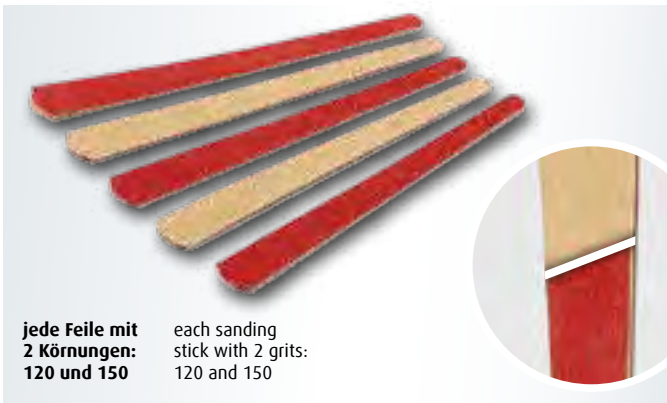

jede Feile mit 2 Körnungen: 120 und 150
each sanding stick with 2 grits: 120 and 150

39069 EAN: 4009803390697
5 Sanding Sticks, 2-sided

Preisgünstige Sandblattfeilen mit grober und mittlerer Körnung zum Schleifen und Versäubern der Bauteile. Well-priced sanding sticks with coarse and medium grit for abrading and trimming of parts.